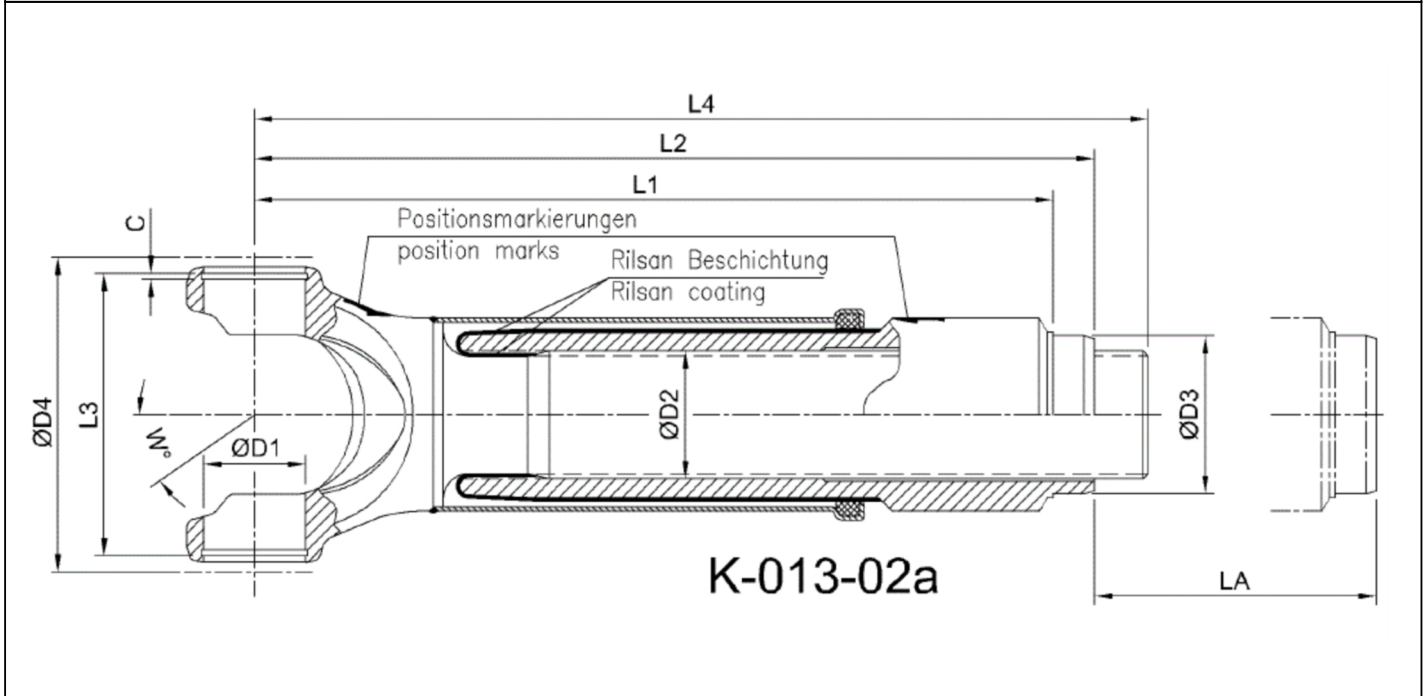

Artikelnummer identification code	<b>0130142</b>	Fotos und Bilder dienen nur der Veranschaulichung. Abweichungen in Farbe und Form sind möglich! Photos and figures are for illustration onla. Colour and design ist not guaranteed.
Gabelwellenverschiebung RA=84,2 / L1=232	slip assembly RA=84,2 / L1=232	
für KR 34,9x92 / La=100	for UJ 34,9x92	

Gewicht: 5,800 kg

D1	34,90	L1	232,00	LA	100,00
D2	45,00	L2	222,00	W	25°
D3	84,20				
D4	113,00				
D6	34,90				