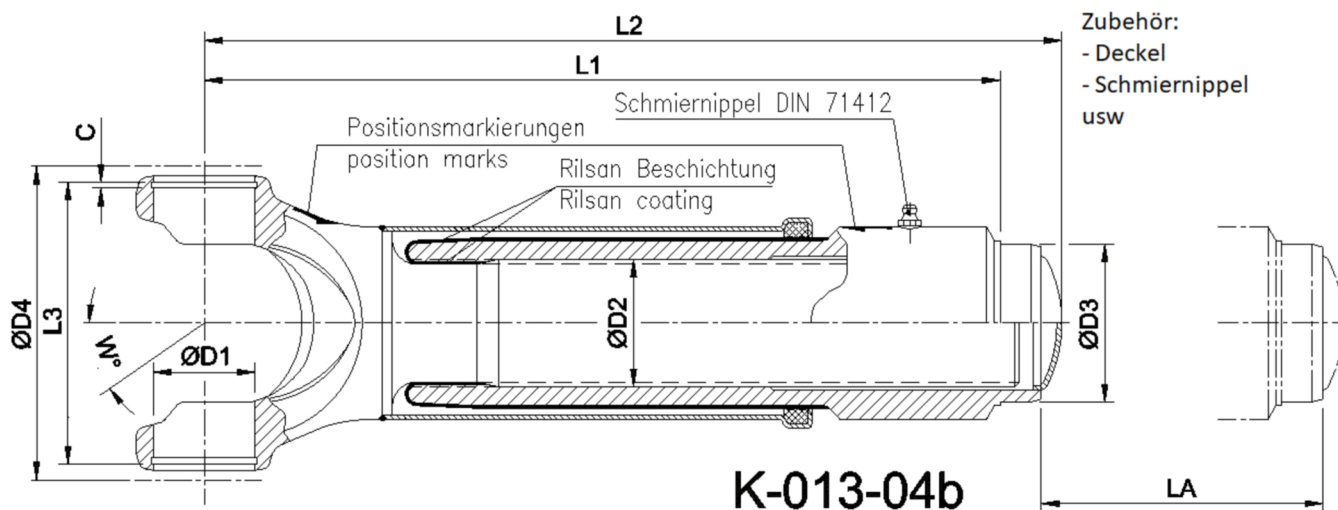

Artikelnummer identification code	<h1>0130096</h1>	Fotos und Bilder dienen nur der Veranschaulichung. Abweichungen in Farbe und Form sind möglich!  Photos and figures are for illustration onla. Colour and design ist not guaranteed.
Gabelwellenverschiebung RA=75,4 / L1=318		slip assembly tc=75,4 / L1=318
für KR 48x116,5 / La=120		for UJ 48xx116,5 / La=120

Gewicht: 11,740 kg

D1	48,00	L1	318,00	LA	120,00
D2	55,00	L2	350,00	W	35°
D3	75,40				
D4	142,00				