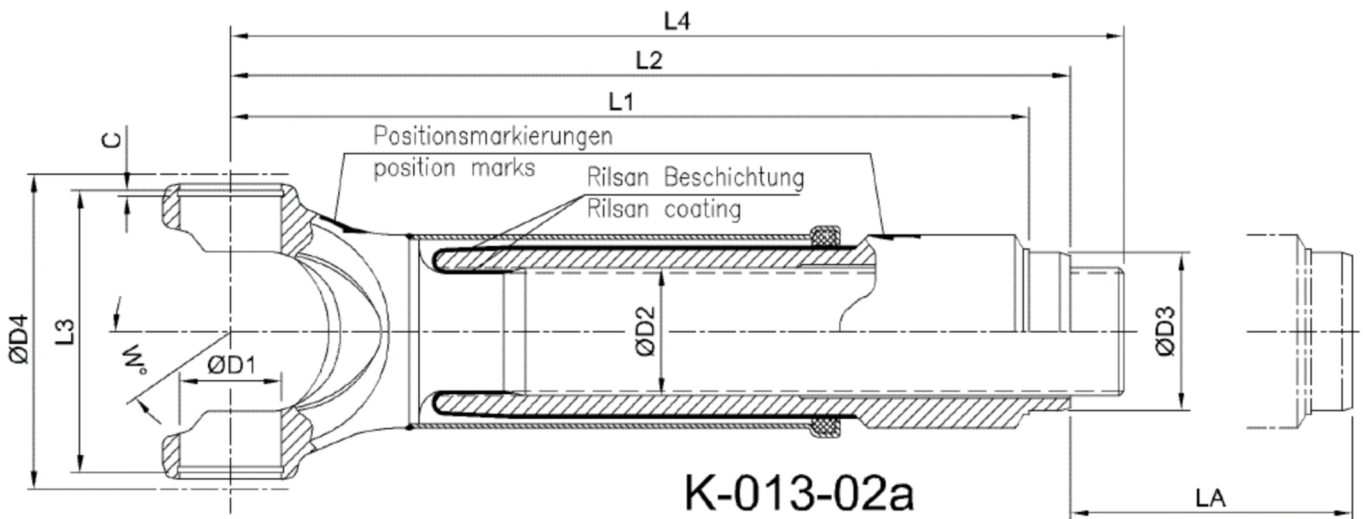

Artikelnummer identification code	<h1>0130029-1</h1>	Fotos und Bilder dienen nur der Veranschaulichung. Abweichungen in Farbe und Form sind möglich! Photos and figures are for illustration onla. Colour and design ist not guaranteed.
Gabelwellenverschiebung RA=79,4 / L1=358		slip assembly tc=79,4 / L1=358
für KR 52x133 / La=180		for UJ 52x133 / La=180

Gewicht: 16,000 kg

D1	52,00	L1	358,00	LA	180,00
D2	65,00	L2	427,00	W	35°
D3	79,40	L3	137,00		
D4	156,00				