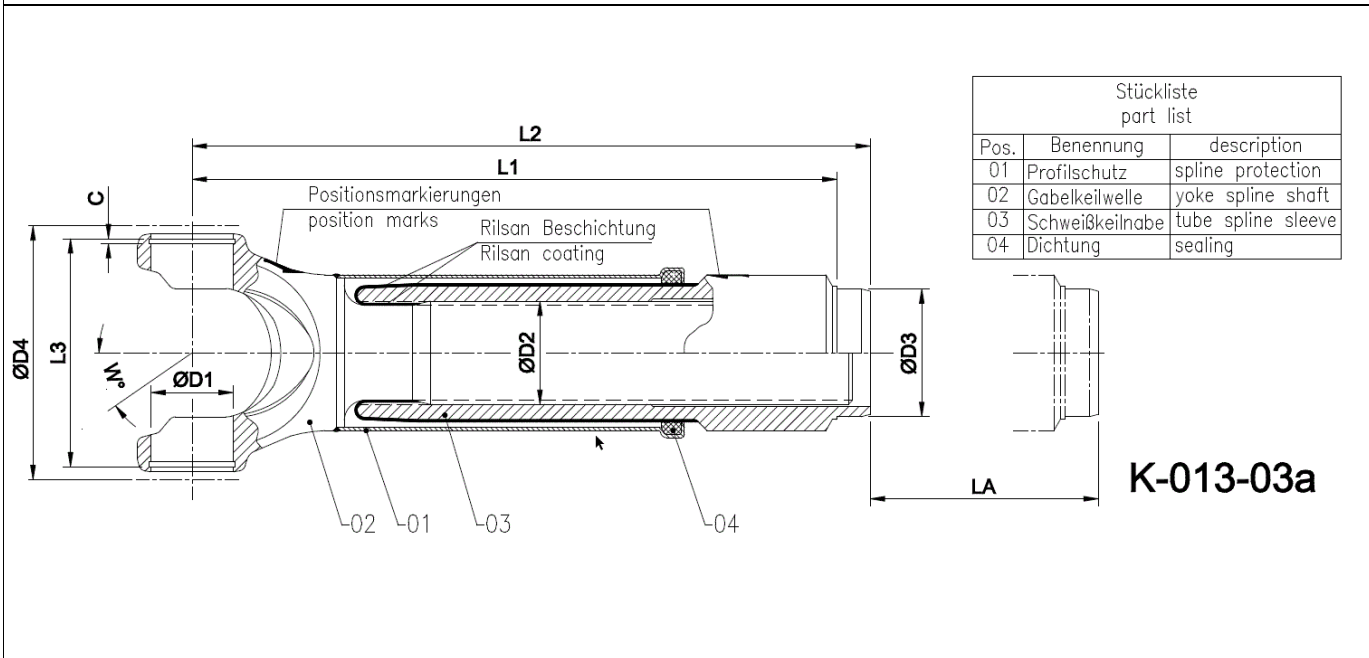

Artikelnummer	0130028 - 80000	Fotos und Bilder dienen nur der Veranschaulichung. Abweichungen in Farbe und Form sind möglich!
identification code		Photos and figures are for illustration only. Colour and design is not guaranteed.

Keine Abbildung verfügbar
no picture available

D1:	48,00	L1:	312,00	LA:	110,00
D2:	55,00	L3:	120,00	W:	35°
D3:	75,40				
D4:	142,00				
				Gewicht / weight:	10,5 kg

Gabelwellenverschiebung RA=75,4 / L1=312 für KR 48x116,5 / La=110	slip assembly tc=75,4 / L1=312 for UJ 48xx116,5 / La=110
--	---