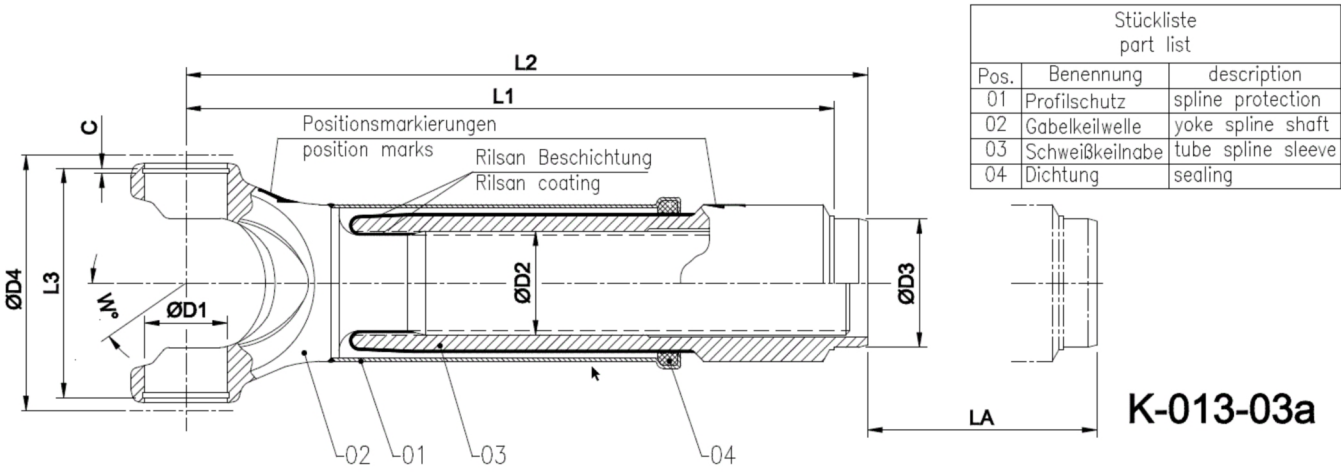

Artikelnummer identification code	<h1>0130028-1</h1>	Fotos und Bilder dienen nur der Veranschaulichung. Abweichungen in Farbe und Form sind möglich! Photos and figures are for illustration onla. Colour and design ist not guaranteed.
Gabelwellenverschiebung RA=75,4 / L1=312		slip assembly tc=75,4 / L1=312
für KR 48x116,5 / La=110		for UJ 48xx116,5 / La=110

Gewicht: 10,500 kg

D1	48,00	L1	312,00	LA	110,00
D2	55,00	L3	120,00	W	35°
D3	75,40				
D4	142,00				

K-013-03a