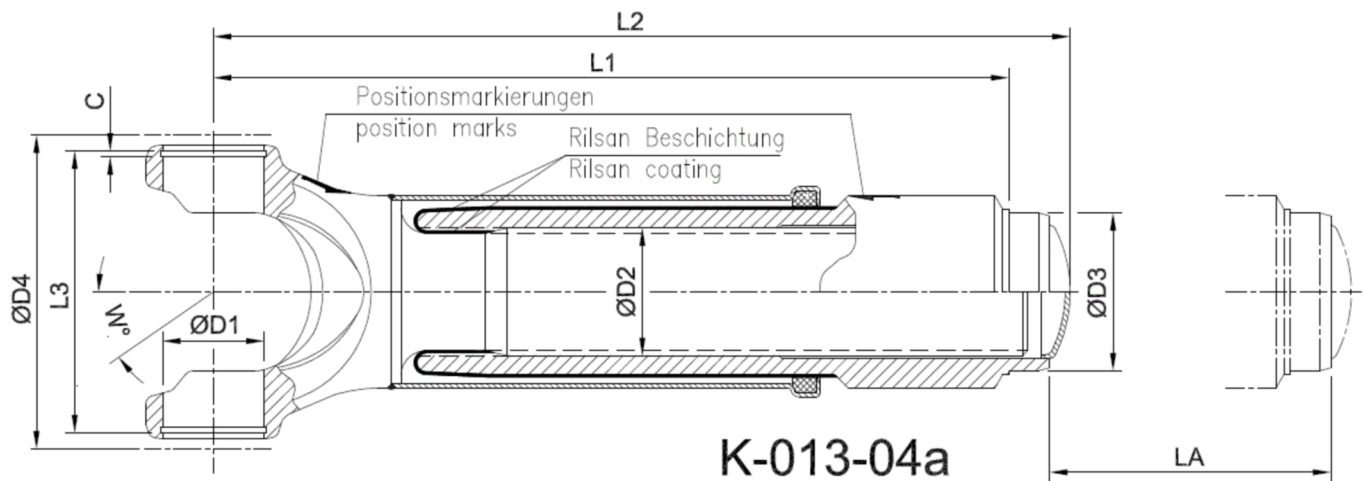

Artikelnummer identification code	<h1>0130024-4</h1>	Fotos und Bilder dienen nur der Veranschaulichung. Abweichungen in Farbe und Form sind möglich! Photos and figures are for illustration onla. Colour and design ist not guaranteed.
Gabelwellenverschiebung RA=90,2 / L1=373		slip assembly tc=90,2 / L1=373
für KR 53x135 / La=160		for UJ 53x135 / La=160

Gewicht: 19,400 kg

D1	53,00	L1	373,00	C	2,50	LA	160,00
D2	72,00	L2	401,00			W	30°
D3	90,20	L3	138,90				
D4	159,00						