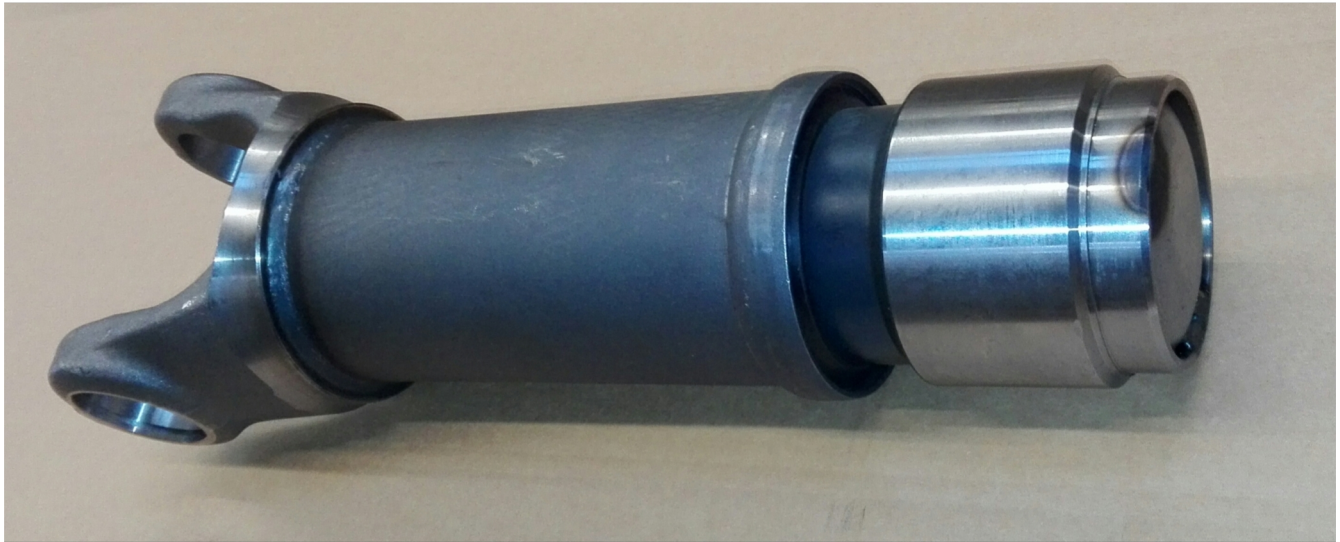

Artikelnummer identification code	<h1>0130024-4</h1>	Fotos und Bilder dienen nur der Veranschaulichung. Abweichungen in Farbe und Form sind möglich! Photos and figures are for illustration onla. Colour and design ist not guaranteed.
Gabelwellenverschiebung RA=90,2 / L1=373		slip assembly tc=90,2 / L1=373
für KR 53x135 / La=160		for UJ 53x135 / La=160

Gewicht: 19,400 kg

D1	53,00	L1	373,00	C	2,50	LA	160,00
D2	72,00	L2	401,00			W	30°
D3	90,20	L3	138,90				
D4	159,00						