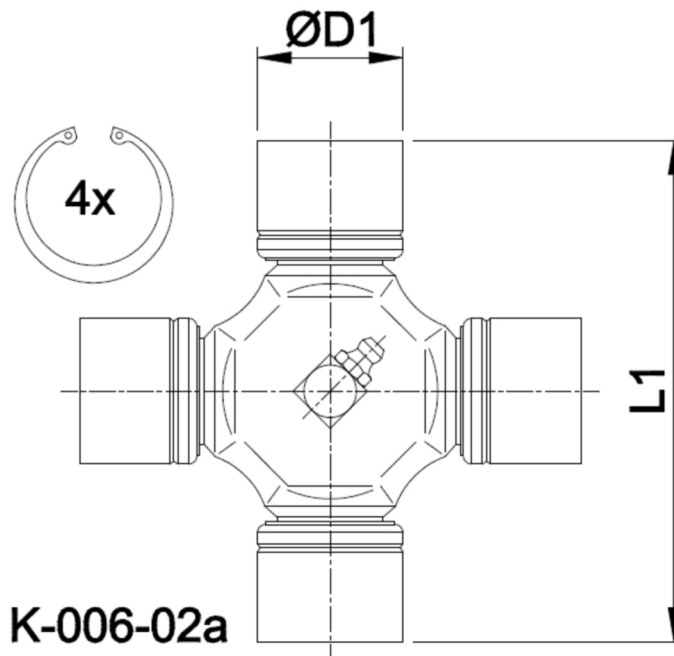

Artikelnummer identification code	<h1>0060527</h1>	Fotos und Bilder dienen nur der Veranschaulichung. Abweichungen in Farbe und Form sind möglich! Photos and figures are for illustration onla. Colour and design ist not guaranteed.
Kreuzgarnitur 57x152 Typ 02a		Universal-Joint 57x152 type 02a
Schmiernippel zentral (SKF-Büchse)		central grease nipple (SKF-cups)

Gewicht: 4,210 kg

D1	57,00	L1	152,00	G4	2
----	-------	----	--------	----	---