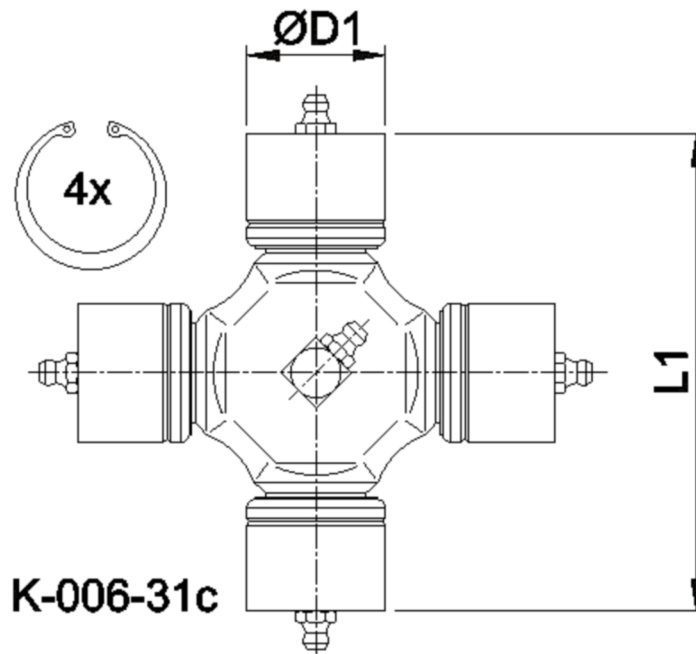

Artikelnummer identification code	<h1>0060520</h1>	Fotos und Bilder dienen nur der Veranschaulichung. Abweichungen in Farbe und Form sind möglich! Photos and figures are for illustration onla. Colour and design ist not guaranteed.
Kreuzgarnitur 48x116,5 Typ 03i		Universal-Joint 48x116,5 type 31c
Schmiernippel an 4 Büchsen+Zentr. (INA-Büchsen)		4 x cup-grease-nipple+centr. (ina-cups)

Beispielabbildung
 Example illustration
 Exemple d'illustration
 Ilustración de ejemplo
 Пример иллюстрации

Gewicht: 2,100 kg

D1	48,00	L1	116,50	G4	3
----	-------	----	--------	----	---