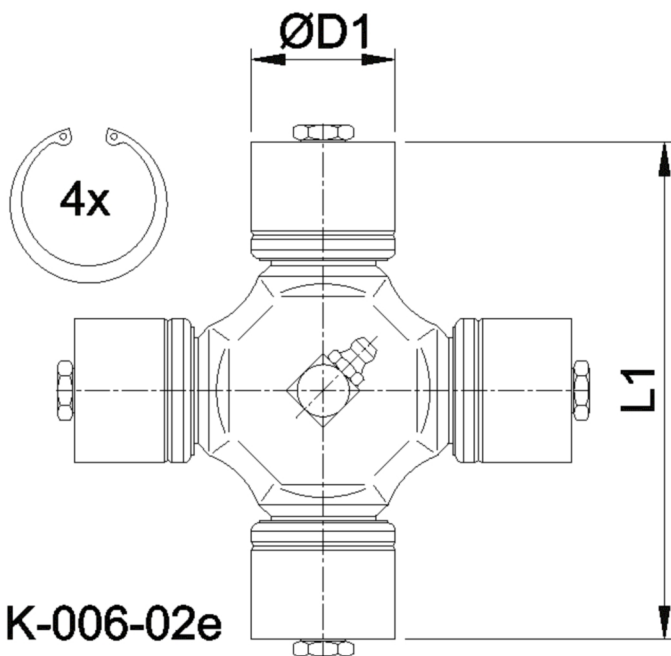

Artikelnummer identification code	<h1>0060514</h1>	Fotos und Bilder dienen nur der Veranschaulichung. Abweichungen in Farbe und Form sind möglich! Photos and figures are for illustration onla. Colour and design ist not guaranteed.
Kreuzgarnitur 130x302 Typ 02e		Universal-joint 130x302 typ 02e
Schmiernippel zentral/4xGewindestopfen-CPM-Büchsen		central grease nipple/4xthread-plugs (CPM-cups)

Beispielabbildung
Example illustration
Exemple d'illustration
Ilustración de ejemplo
Пример иллюстрации

Gewicht: 31,200 kg

D1	130,00	L1	302,00	G4	6
----	--------	----	--------	----	---