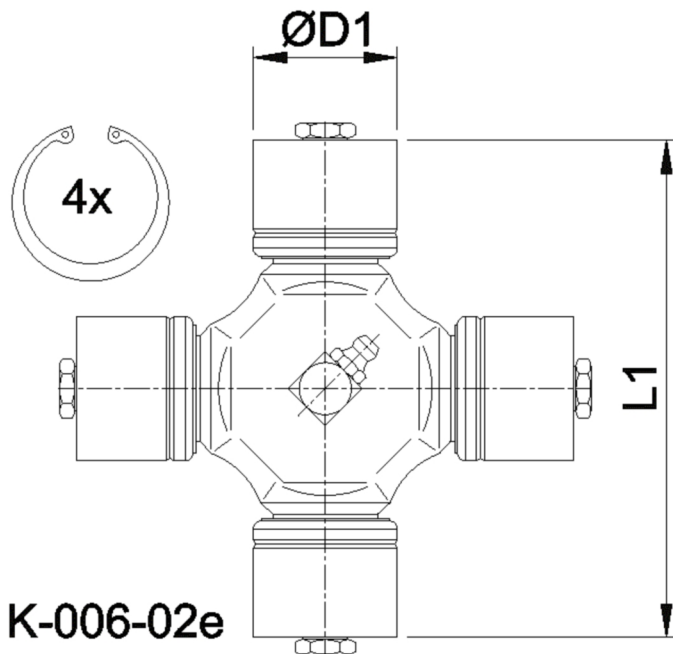

Beispielabbildung
Example illustration
Exemple d'illustration
Ilustración de ejemplo
Пример иллюстрации

Gewicht: 11,000 kg

D1	65,00	L1	157,00	G4	6