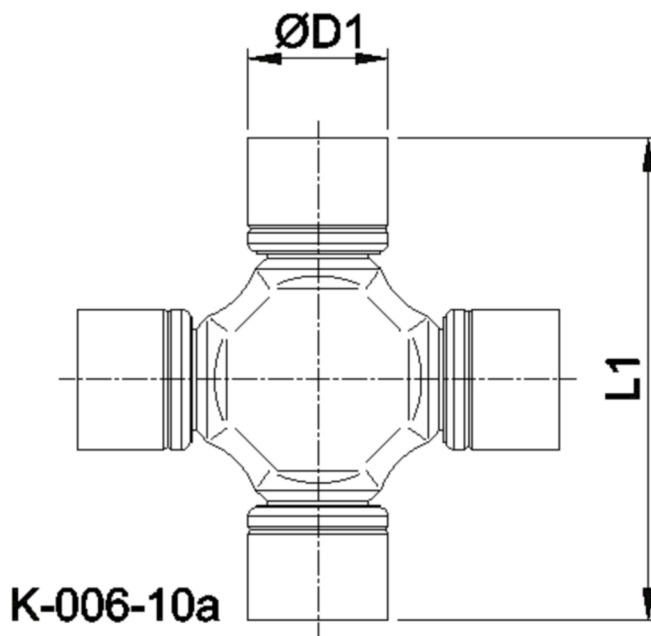

Artikelnummer identification code	<h1>0060505-1</h1>	Fotos und Bilder dienen nur der Veranschaulichung. Abweichungen in Farbe und Form sind möglich!  Photos and figures are for illustration onla. Colour and design ist not guaranteed.
Kreuzgarnitur 24x88 Typ 10a		Universal-Joint 24x88,0 type 10a
wartungsfrei (INA-Büchsen)		service-free (INA-cups)

Gewicht: 0,657 kg

D1	24,00	L1	88,00	G4	3
----	-------	----	-------	----	---