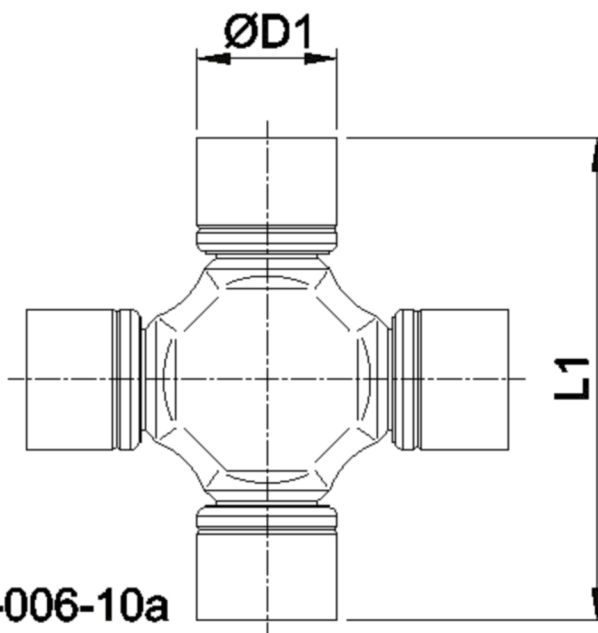

Artikelnummer identification code	<h1>0060504</h1>	Fotos und Bilder dienen nur der Veranschaulichung. Abweichungen in Farbe und Form sind möglich!  Photos and figures are for illustration onla. Colour and design ist not guaranteed.
Kreuzgarnitur 24x74,4 Typ 10a	Universal-Joint 24x74,4 type 10a	
wartungsfrei (INA-Büchsen)	service-free (INA-cups)	

Gewicht: 0,657 kg

D1	24,00	L1	74,40	G4	3
----	-------	----	-------	----	---