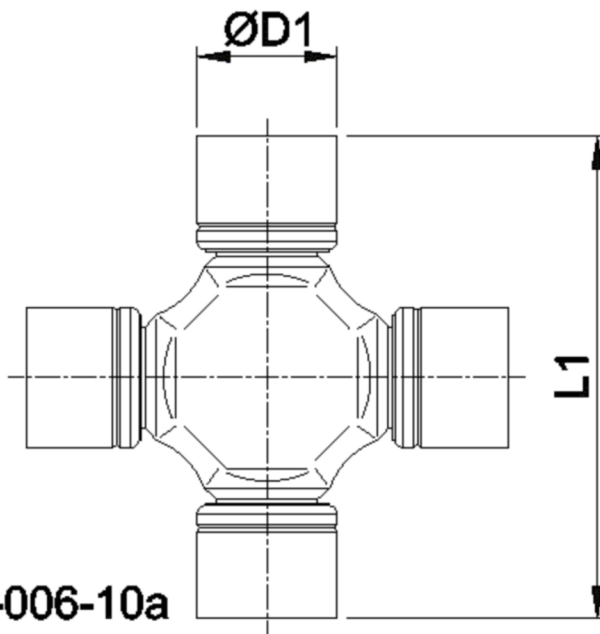

Artikelnummer identification code	<h1>0060504-1</h1>	Fotos und Bilder dienen nur der Veranschaulichung. Abweichungen in Farbe und Form sind möglich! Photos and figures are for illustration onla. Colour and design ist not guaranteed.
Kreuzgarnitur 24x74,5 Typ 10a		Universal-Joint 24x74,5 typ 10a
wartungsfrei (INA-Büchsen)		service-free (INA-cups)

Gewicht: 0,657 kg

D1	24,06	L1	74,40	G4	3
----	-------	----	-------	----	---