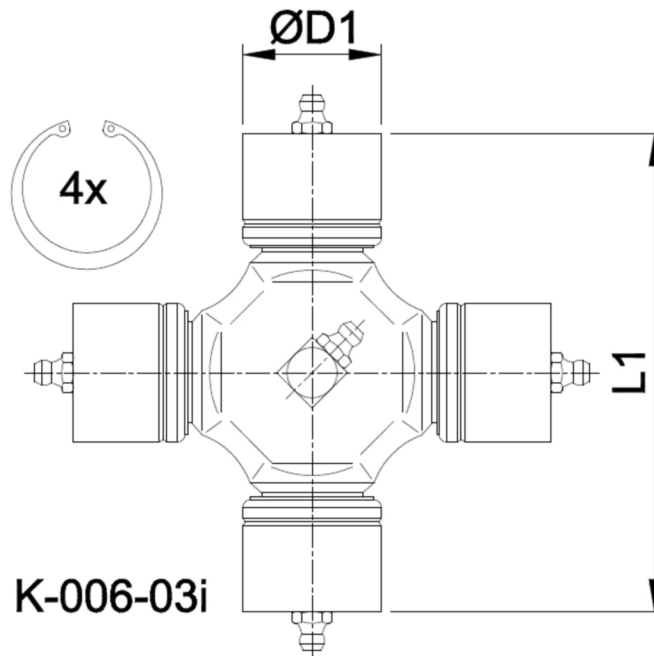

Artikelnummer identification code	<h1>0060502</h1>	Fotos und Bilder dienen nur der Veranschaulichung. Abweichungen in Farbe und Form sind möglich! Photos and figures are for illustration onla. Colour and design ist not guaranteed.
Kreuzgarnitur 47,64x135,17 Typ 03i	Universal-joint 47,64x135,17 typ 03i	
Schmiernippel zentral + 4x Büchensch.(INA-Büchse)	central grease nipple + 4x cup-lub. (INA-cups)	

Beispielabbildung
Example illustration
Exemple d'illustration
Ilustración de ejemplo
Пример иллюстрации

Gewicht: 2,500 kg

D1	47,64	L1	135,10	G4	3
----	-------	----	--------	----	---