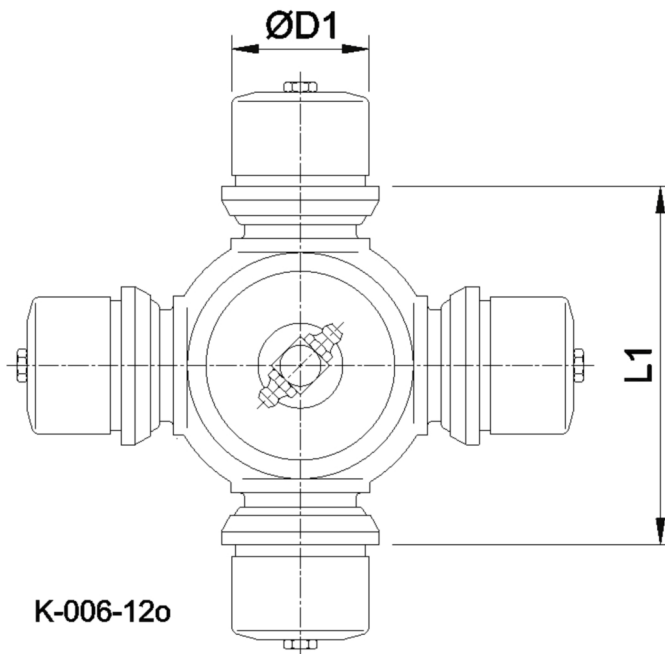

Artikelnummer identification code	<h1>0060483</h1>	Fotos und Bilder dienen nur der Veranschaulichung. Abweichungen in Farbe und Form sind möglich!  Photos and figures are for illustration onla. Colour and design ist not guaranteed.
Kreuzgarnitur 74x129 Typ 12o		Universal-Joint 74x129 typ 12o
Schmiernippel zentral (CPM-Büchsen)		central grease nipple (CPM-cups)

Gewicht: 13,500 kg

D1	74,00	L1	129,00	G4	6
----	-------	----	--------	----	---