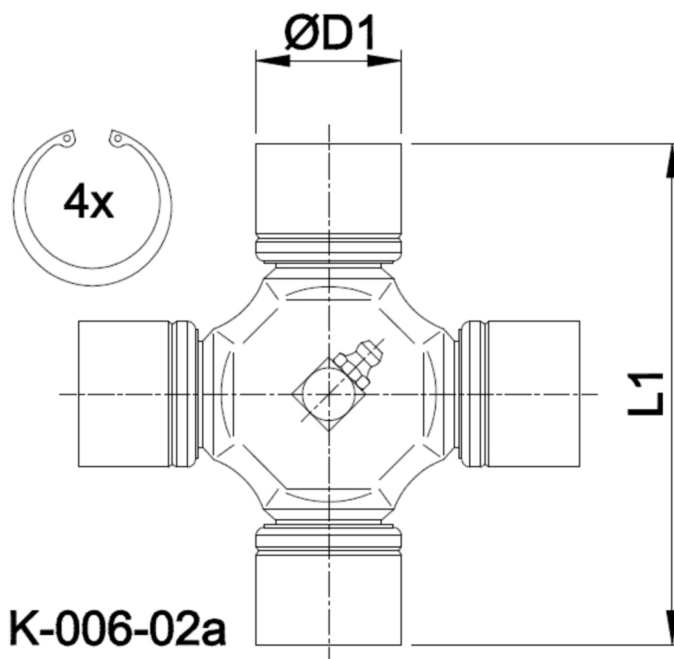

Artikelnummer identification code	0060467	Fotos und Bilder dienen nur der Veranschaulichung. Abweichungen in Farbe und Form sind möglich! Photos and figures are for illustration onla. Colour and design ist not guaranteed.
Kreuzgarnitur 20x47,2 Typ 02a (M6)	Universal-Joint 20x47,2 type 02a (M6)	
Schmiernippel zentral (Standard-Büchse)	central grease nipple (standard-cups)	

Gewicht: 0,165 kg

D1	20,00	L1	47,20	G4	4
----	-------	----	-------	----	---