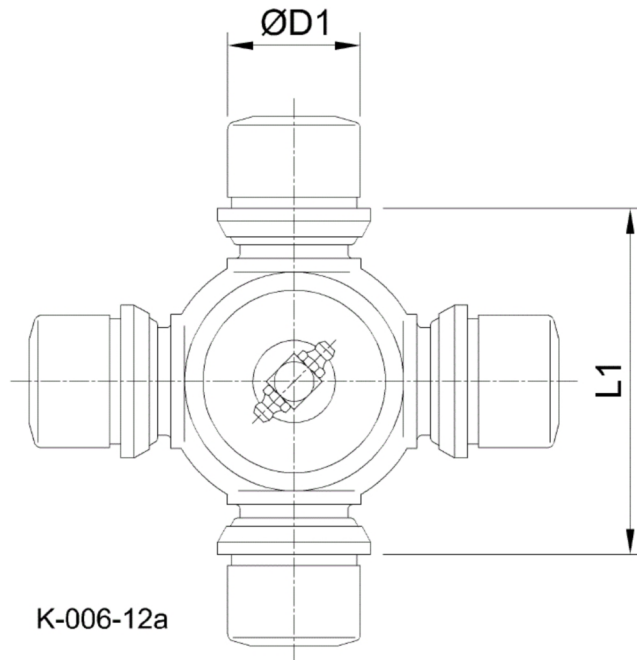

Druck: 14.04.2024

Artikelnummer identification code	<h1>0060422</h1>	Fotos und Bilder dienen nur der Veranschaulichung. Abweichungen in Farbe und Form sind möglich! Photos and figures are for illustration onla. Colour and design ist not guaranteed.
--------------------------------------	------------------	--

Kreuzgarnitur 83x129 Typ 12a	Universal-Joint 83x129 typ 12a
------------------------------	--------------------------------

Schmiernippel zentral (CPM-Büchsen)	central grease nipple (CPM-cups)
-------------------------------------	----------------------------------

Gewicht: 14,500 kg

D1	83,00	L1	129,00	G4	6
----	-------	----	--------	----	---