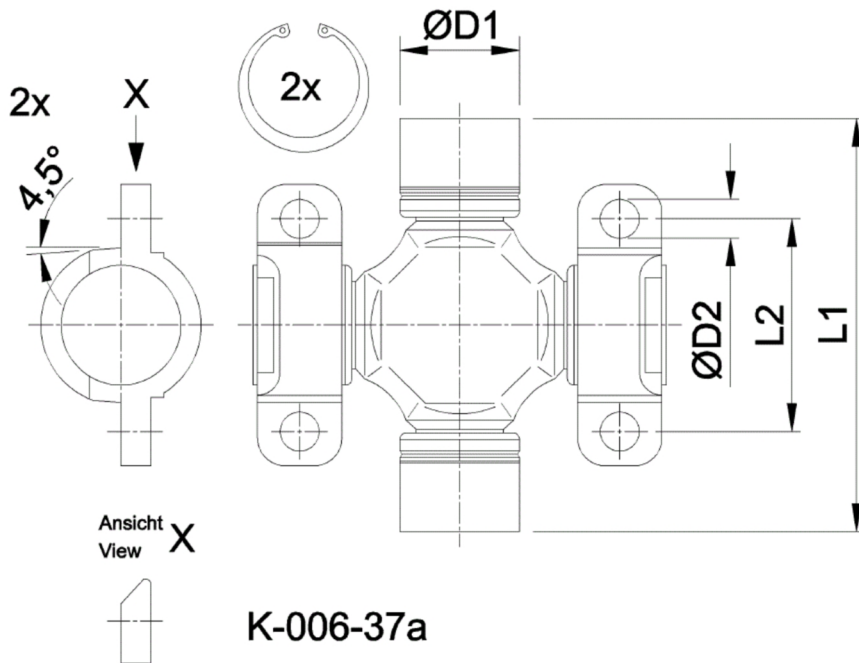

Artikelnummer identification code	<h1>0060421-3</h1>	Fotos und Bilder dienen nur der Veranschaulichung. Abweichungen in Farbe und Form sind möglich! Photos and figures are for illustration onla. Colour and design ist not guaranteed.
Kreuzgarnitur 48x161 Typ 37	Universal-Joint 48x161 type 37	
wartungsfrei (INA-Büchsen)	service-free (INA-cups)	

Gewicht: 4,060 kg

D1	48,00	L1	161,00	G4	3
D2	13,00	L2	85,00		