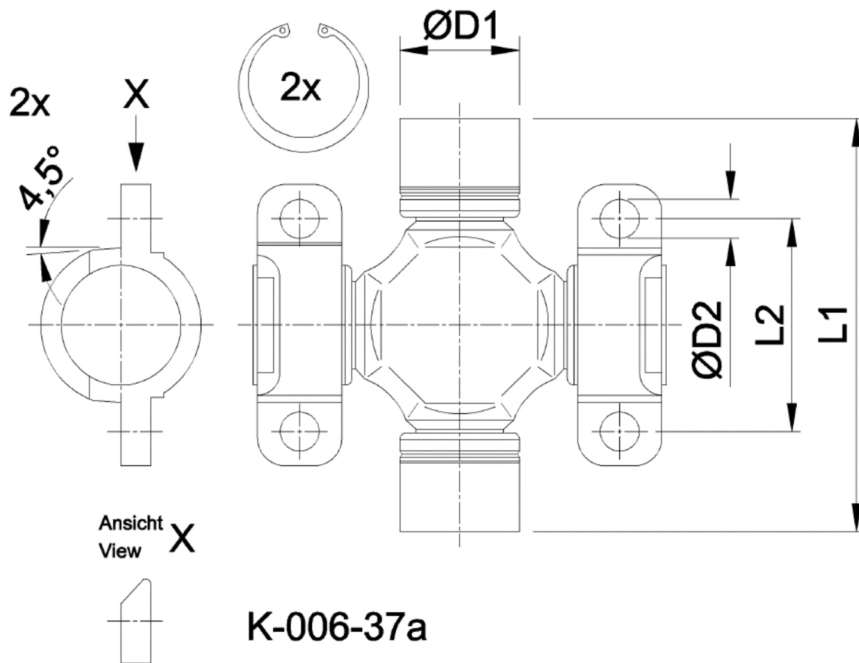

Artikelnummer identification code	0060421-1	Fotos und Bilder dienen nur der Veranschaulichung. Abweichungen in Farbe und Form sind möglich! Photos and figures are for illustration onla. Colour and design ist not guaranteed.
Kreuzgarnitur 48x161 Typ 37a	Universal-Joint 48x161 type 37a	
wartungsfrei (INA-Büchsen)	service-free (INA-cups)	

Beispielabbildung
Example illustration
Exemple d'illustration
Ilustración de ejemplo
Пример иллюстрации

Gewicht: 4,060 kg

D1	48,00	L1	161,00	G4	3
D2	13,00	L2	85,00		