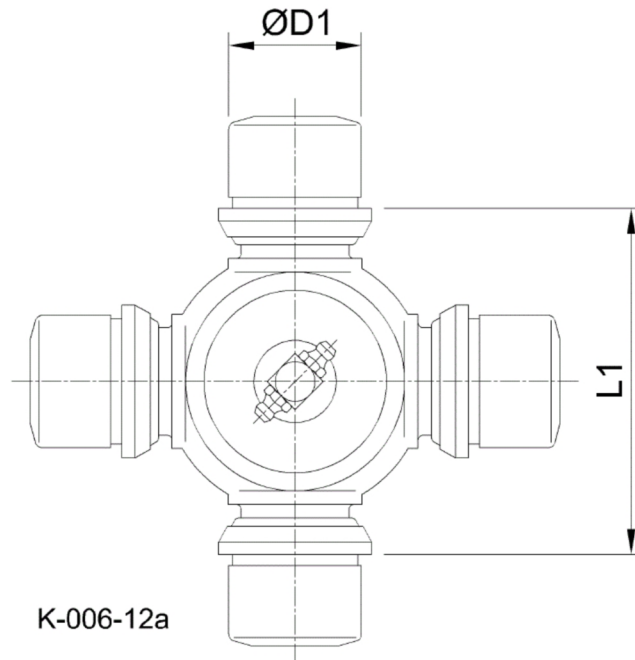

Artikelnummer identification code	<h1>0060359</h1>	Fotos und Bilder dienen nur der Veranschaulichung. Abweichungen in Farbe und Form sind möglich!  Photos and figures are for illustration onla. Colour and design ist not guaranteed.
Kreuzgarnitur 83x139 Typ 12a		Universal-Joint 83x139 type 12a
Schmiernippel zentral (CPM-Büchsen)		central grease nipple (CPM-cups)

Beispielabbildung  
Exemple illustration  
Exemple d'illustration  
Ilustración de ejemplo  
Пример иллюстрации

Gewicht: 16,200 kg

D1	83,00	L1	139,00	G4	6
----	-------	----	--------	----	---