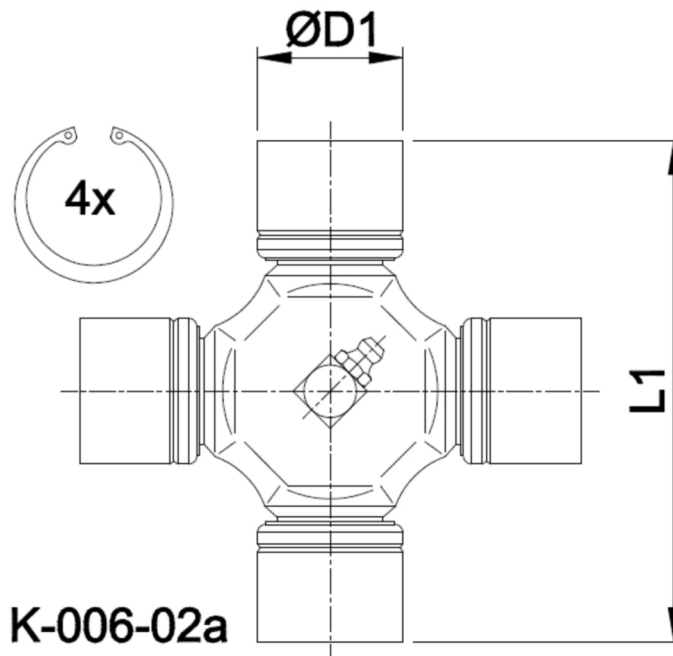

Artikelnummer identification code	<h1>0060331</h1>	Fotos und Bilder dienen nur der Veranschaulichung. Abweichungen in Farbe und Form sind möglich! Photos and figures are for illustration onla. Colour and design ist not guaranteed.
Kreuzgarnitur 48x135,4 Typ 02a		Universal-Joint 48x135,4 typ 02a
Schmiernippel zentral		central grease nipple

Gewicht: 2,500 kg

D1	48,00	L1	135,40	G4	1
----	-------	----	--------	----	---