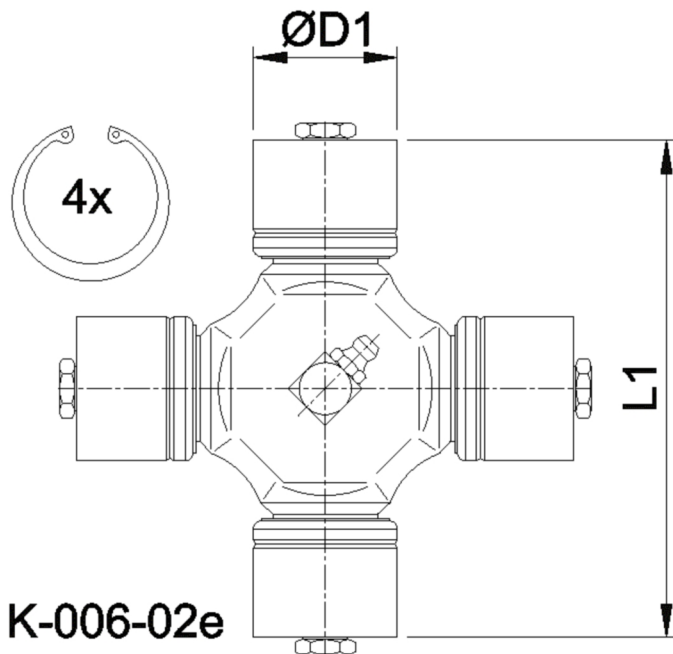

Beispielabbildung
Example illustration
Exemple d'illustration
Ilustración de ejemplo
Пример иллюстрации

Gewicht: 11,000 kg

D1	74,00	L1	217,00	G4	6