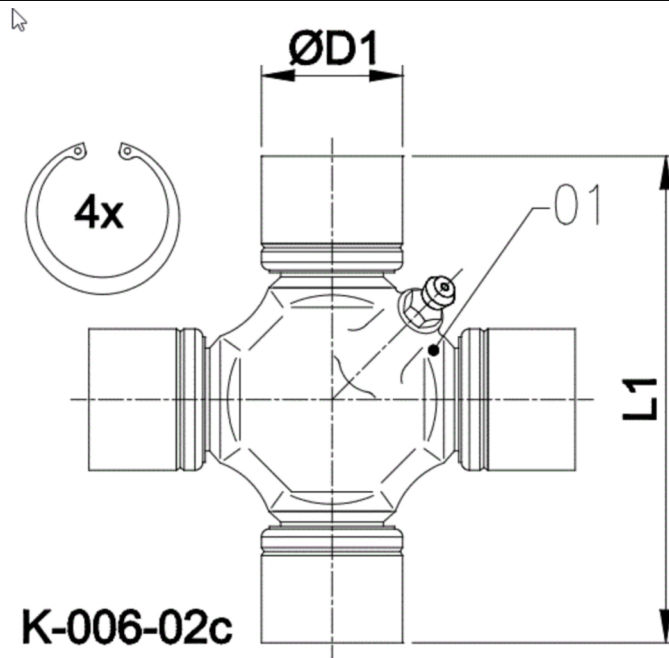

Artikelnummer identification code	<h1>0060240-3</h1>	Fotos und Bilder dienen nur der Veranschaulichung. Abweichungen in Farbe und Form sind möglich! Photos and figures are for illustration onla. Colour and design ist not guaranteed.
--------------------------------------	--------------------	--

Kreuzgarnitur 38x112 Typ 02c	Universal-Joint 38x112 typ 02c
------------------------------	--------------------------------

Schmiernippel seitlich versetzt	lateral grease nipple
---------------------------------	-----------------------

Stückliste part list		
Pos.	Benennung	description
01	Kreuzkörper	body cross
02	Büchse	cup
03	Wälzkörper	rolling elements
04	Dichtung	sealing
05	Anlaufscheibe	thrust washer

Gewicht: 1,400 kg

D1	38,00	L1	112,00	G4	5
----	-------	----	--------	----	---