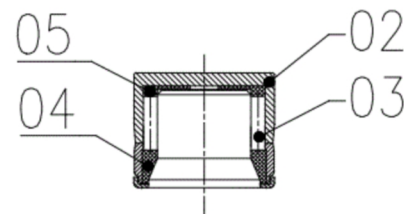

Artikelnummer identification code	<h1>0060240-3</h1>	Fotos und Bilder dienen nur der Veranschaulichung. Abweichungen in Farbe und Form sind möglich! Photos and figures are for illustration onla. Colour and design ist not guaranteed.
--------------------------------------	--------------------	--

Kreuzgarnitur 38x112 Typ 02c	Universal-Joint 38x112 typ 02c
------------------------------	--------------------------------

Schmiernippel seitlich versetzt	lateral grease nipple
---------------------------------	-----------------------

Stückliste part list		
Pos.	Benennung	description
01	Kreuzkörper	body cross
02	Büchse	cup
03	Wälzkörper	rolling elements
04	Dichtung	sealing
05	Anlaufscheibe	thrust washer

Gewicht: 1,400 kg

D1	38,00	L1	112,00	G4	5
----	-------	----	--------	----	---