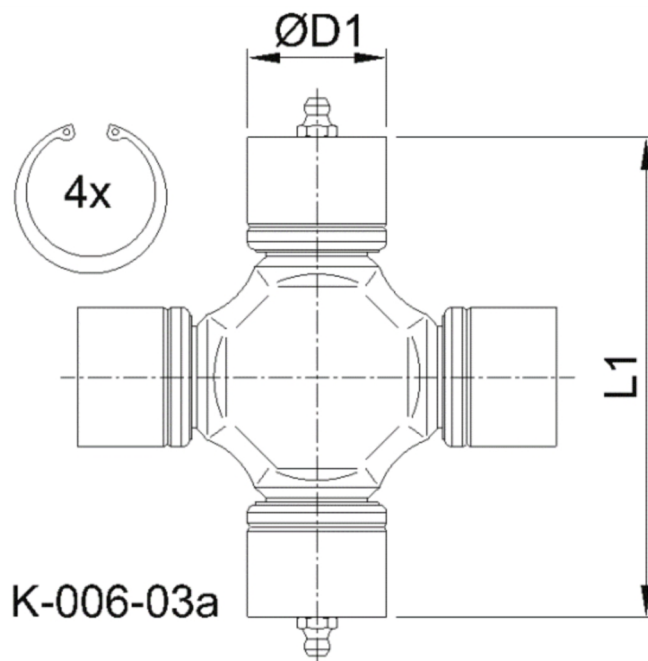

| | | |
|--|------------------|--|
| Artikelnummer identification code | <h1>0060236</h1> | Fotos und Bilder dienen nur der Veranschaulichung. Abweichungen in Farbe und Form sind möglich! Photos and figures are for illustration onla. Colour and design ist not guaranteed. |
| Kreuzgarnitur 22x58,7 Typ 03a | | Universal-Joint 22x58,7 typ 03a |
| Schmiernippel an 2 Büchsen (INA-Büchsen) | | 2 x cup-grease-nipple (INA-cups) |

Gewicht: 0,210 kg

| | | | | | |
|----|-------|----|-------|----|---|
| D1 | 22,00 | L1 | 58,70 | G4 | 3 |
|----|-------|----|-------|----|---|