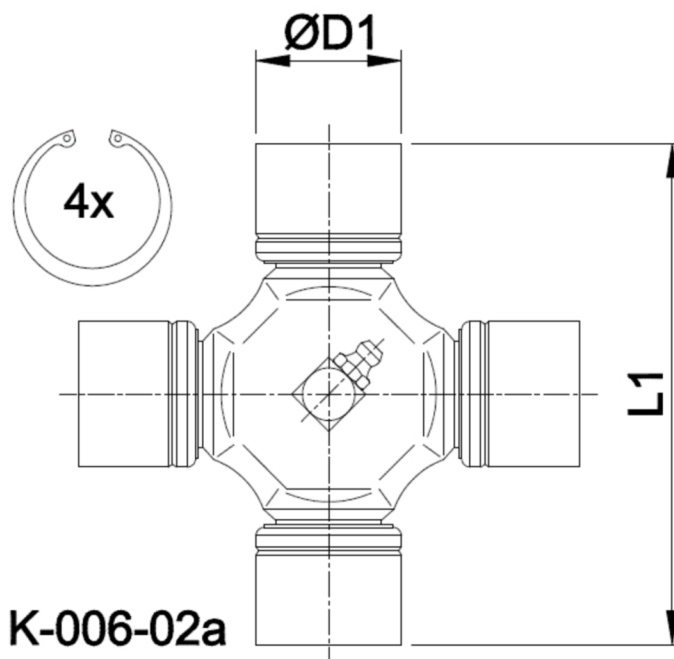

|                                      |                |  |
|--------------------------------------|----------------|--|
| Artikelnummer<br>identification code | <b>0060235</b> | Fotos und Bilder dienen nur der Veranschaulichung.<br>Abweichungen in Farbe und Form sind möglich!<br><br>Photos and figures are for illustration onla. Colour<br>and design ist not guaranteed. |
| Kreuzgarnitur 22x58,7 Typ 02a        |                | Universal-Joint 22x58,7 typ 02a  |
| Schmiernippel zentral (INA-Büchsen)  |                | central grease nipple (INA-cups)   |

Gewicht: 0,210 kg

|    |       |    |       |    |   |
|----|-------|----|-------|----|---|
| D1 | 22,00 | L1 | 58,70 | G4 | 3 |
|----|-------|----|-------|----|---|