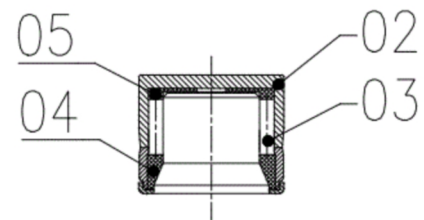

Artikelnummer identification code	0060194-1	Fotos und Bilder dienen nur der Veranschaulichung. Abweichungen in Farbe und Form sind möglich! Photos and figures are for illustration onla. Colour and design ist not guaranteed.
--------------------------------------	------------------	--

Kreuzgarnitur 49,2x154,7 - Typ 02a	
------------------------------------	--

Schmiernippel zentral	
-----------------------	--

Beispielabbildung
Example illustration
Exemple d'illustration
Ilustración de ejemplo
Пример иллюстрации

Stückliste part list		
Pos.	Benennung	description
01	Kreuzkörper	body cross
02	Büchse	cup
03	Wälzkörper	rolling elements
04	Dichtung	sealing
05	Anlaufscheibe	thrust washer

Gewicht: 3,000 kg

D1	49,20	L1	154,70	G4	4
----	-------	----	--------	----	---