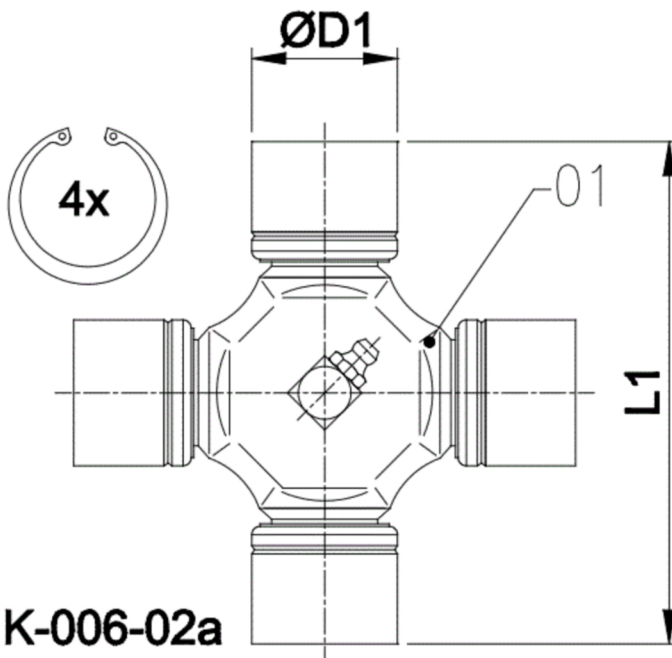

Artikelnummer identification code	0060194-1	Fotos und Bilder dienen nur der Veranschaulichung. Abweichungen in Farbe und Form sind möglich! Photos and figures are for illustration onla. Colour and design ist not guaranteed.
--------------------------------------	------------------	--

Kreuzgarnitur 49,2x154,7 - Typ 02a	
------------------------------------	--

Schmiernippel zentral	
-----------------------	--

Beispielabbildung
Example illustration
Exemple d'illustration
Ilustración de ejemplo
Пример иллюстрации

Stückliste part list		
Pos.	Benennung	description
01	Kreuzkörper	body cross
02	Büchse	cup
03	Wälzkörper	rolling elements
04	Dichtung	sealing
05	Anlaufscheibe	thrust washer

Gewicht: 3,000 kg

D1	49,20	L1	154,70	G4	4
----	-------	----	--------	----	---