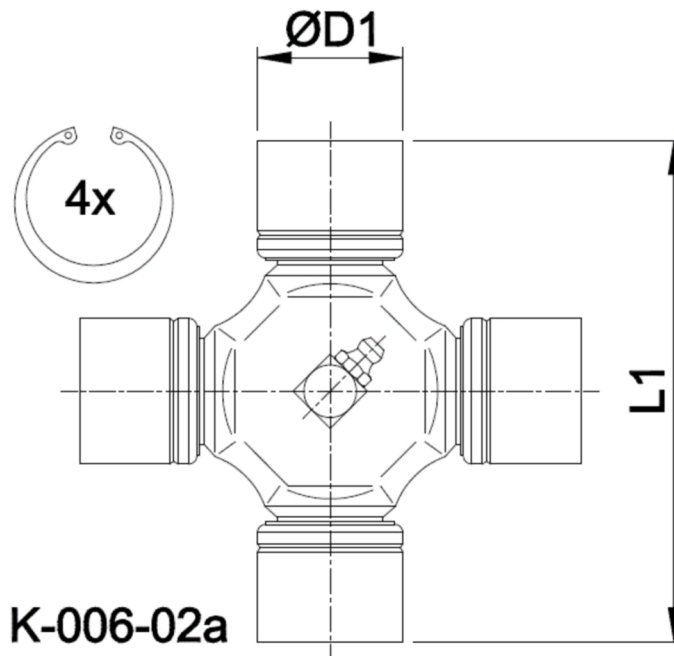

Artikelnummer identification code	<h1>0060140-3</h1>	Fotos und Bilder dienen nur der Veranschaulichung. Abweichungen in Farbe und Form sind möglich! Photos and figures are for illustration onla. Colour and design ist not guaranteed.
--------------------------------------	--------------------	--

Kreuzgarnitur 42x119,4 Typ 02a	Universal-Joint 42x119,4 type 02a
--------------------------------	-----------------------------------

Schmiernippel zentral (INA-Büchsen)	central grease nipple (INA-cups)
-------------------------------------	----------------------------------

Gewicht: 1,700 kg

D1	42,00	L1	119,40	G4	3
----	-------	----	--------	----	---