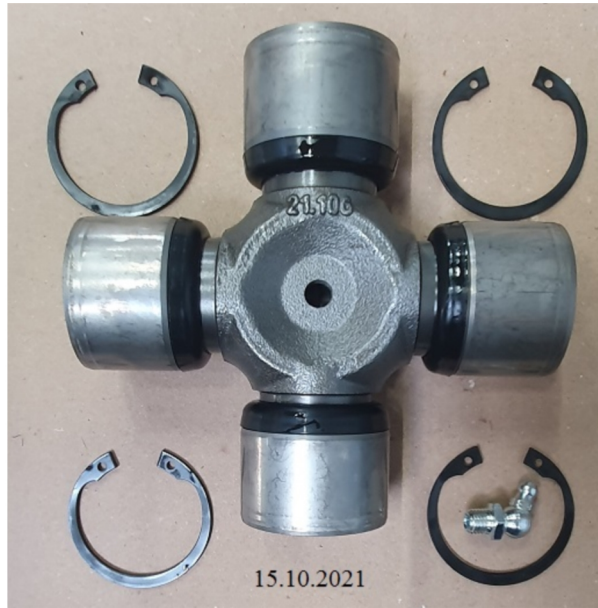

Artikelnummer identification code	<h1>0060140-3</h1>	Fotos und Bilder dienen nur der Veranschaulichung. Abweichungen in Farbe und Form sind möglich! Photos and figures are for illustration onla. Colour and design ist not guaranteed.
--------------------------------------	--------------------	--

Kreuzgarnitur 42x119,4 Typ 02a	Universal-Joint 42x119,4 type 02a
--------------------------------	-----------------------------------

Schmiernippel zentral (INA-Büchsen)	central grease nipple (INA-cups)
-------------------------------------	----------------------------------

Gewicht: 1,700 kg

D1	42,00	L1	119,40	G4	3
----	-------	----	--------	----	---