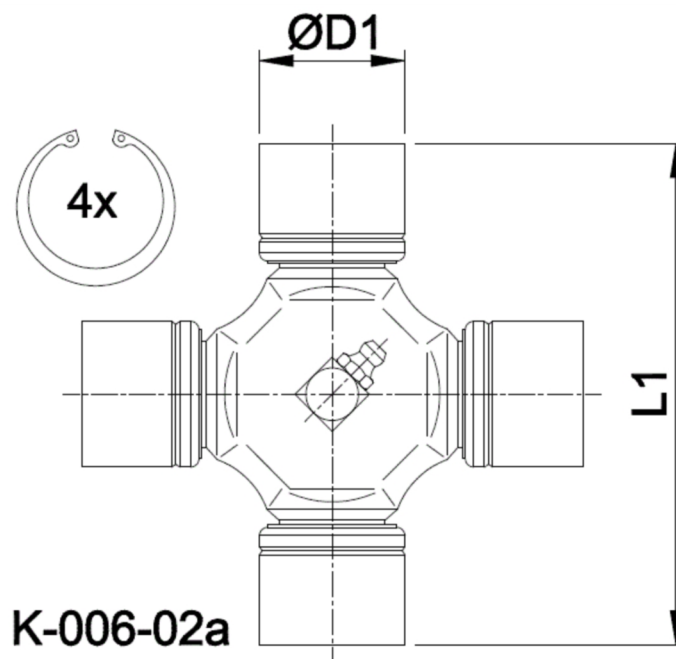

Artikelnummer identification code	0060140-2	Fotos und Bilder dienen nur der Veranschaulichung. Abweichungen in Farbe und Form sind möglich! Photos and figures are for illustration onla. Colour and design ist not guaranteed.
--------------------------------------	------------------	--

Kreuzgarnitur 42x119,4 Typ 02a	Universal-Joint 42x119,4 typ 2a
--------------------------------	---------------------------------

Schmiernippel zentral (Standard-Büchsen)	central grease nipple (standard-cups)
--	---------------------------------------

Gewicht: 1,700 kg

D1	42,00	L1	119,40	G4	4
----	-------	----	--------	----	---