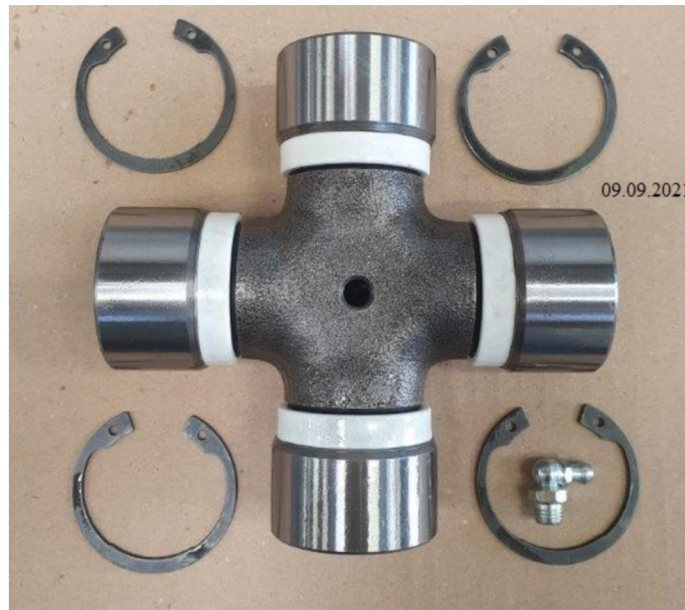

Artikelnummer identification code	0060140-2	Fotos und Bilder dienen nur der Veranschaulichung. Abweichungen in Farbe und Form sind möglich! Photos and figures are for illustration onla. Colour and design ist not guaranteed.
--------------------------------------	------------------	--

Kreuzgarnitur 42x119,4 Typ 02a	Universal-Joint 42x119,4 typ 2a
--------------------------------	---------------------------------

Schmiernippel zentral (Standard-Büchsen)	central grease nipple (standard-cups)
--	---------------------------------------

Gewicht: 1,700 kg

D1	42,00	L1	119,40	G4	4
----	-------	----	--------	----	---