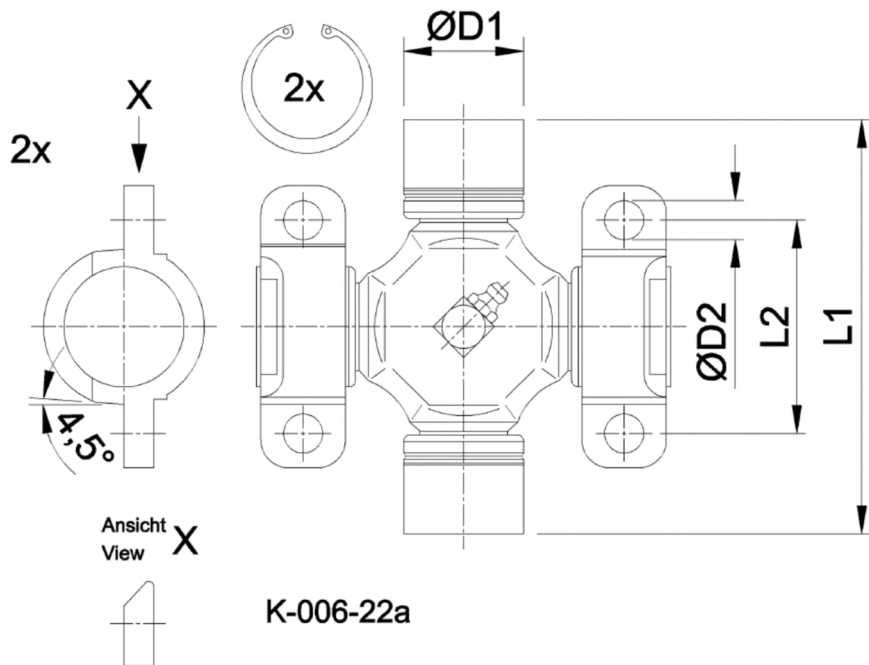

Artikelnummer identification code	<h1>0060138-4</h1>	Fotos und Bilder dienen nur der Veranschaulichung. Abweichungen in Farbe und Form sind möglich! Photos and figures are for illustration onla. Colour and design ist not guaranteed.
Kreuzgarnitur 57x164 Typ 22a		Universal-Joint 57x164 type 22a
Schmiernippel zentral (INA-Büchsen)		central grease nipple (INA-cups)

Gewicht: 5,000 kg

D1	57,00	L1	164,00	G4	3
----	-------	----	--------	----	---