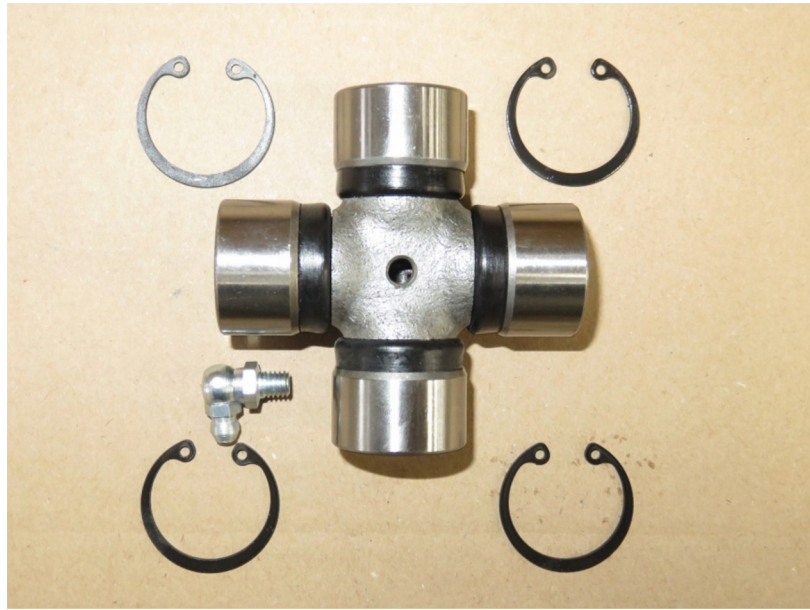

Artikelnummer identification code	<h1>0060127-1</h1>	Fotos und Bilder dienen nur der Veranschaulichung. Abweichungen in Farbe und Form sind möglich!  Photos and figures are for illustration onla. Colour and design ist not guaranteed.
Kreuzgarnitur 28x71,5 Typ 02a		Universal-Joint 28x71,5 type 02a
Schmiernippel zentral		zentral grease nipple

Stückliste part list		
Pos.	Benennung	description
01	Kreuzkörper	body cross
02	Büchse	cup
03	Wälzkörper	rolling elements
04	Dichtung	sealing
05	Anlaufscheibe	thrust washer

Gewicht: 0,500 kg

D1	28,00	L1	71,50	G4	4
----	-------	----	-------	----	---