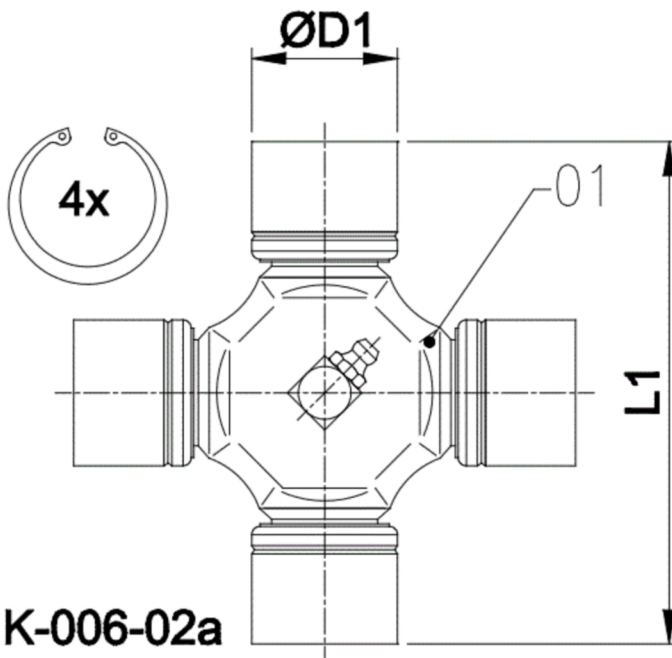

Artikelnummer identification code	<h1>0060127-1</h1>	Fotos und Bilder dienen nur der Veranschaulichung. Abweichungen in Farbe und Form sind möglich!  Photos and figures are for illustration onla. Colour and design ist not guaranteed.
Kreuzgarnitur 28x71,5 Typ 02a		Universal-Joint 28x71,5 type 02a
Schmiernippel zentral		zentral grease nipple

Stückliste part list		
Pos.	Benennung	description
01	Kreuzkörper	body cross
02	Büchse	cup
03	Wälzkörper	rolling elements
04	Dichtung	sealing
05	Anlaufscheibe	thrust washer

Gewicht: 0,500 kg

D1	28,00	L1	71,50	G4	4
----	-------	----	-------	----	---