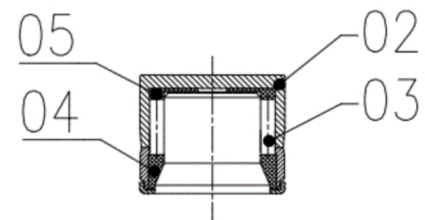

Artikelnummer identification code	<h1>0060127-1</h1>	Fotos und Bilder dienen nur der Veranschaulichung. Abweichungen in Farbe und Form sind möglich!  Photos and figures are for illustration onla. Colour and design ist not guaranteed.
Kreuzgarnitur 28x71,5 Typ 02a		Universal-Joint 28x71,5 type 02a
Schmiernippel zentral		zentral grease nipple

Stückliste part list		
Pos.	Benennung	description
01	Kreuzkörper	body cross
02	Büchse	cup
03	Wälzkörper	rolling elements
04	Dichtung	sealing
05	Anlaufscheibe	thrust washer

Gewicht: 0,500 kg

D1	28,00	L1	71,50	G4	4
----	-------	----	-------	----	---