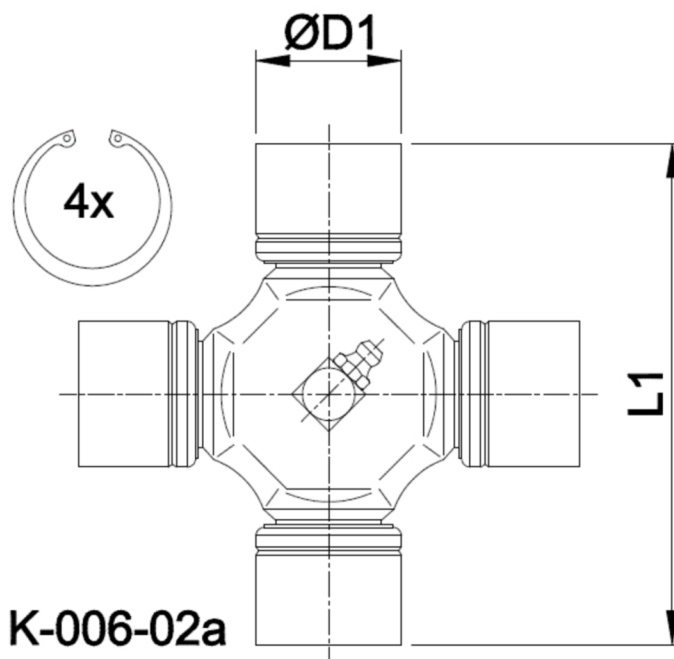

|                                      |                  |  |
|--------------------------------------|------------------|--|
| Artikelnummer<br>identification code | <h1>0060121</h1> | Fotos und Bilder dienen nur der Veranschaulichung.<br>Abweichungen in Farbe und Form sind möglich!<br><br>Photos and figures are for illustration onla. Colour<br>and design ist not guaranteed. |
| Kreuzgarnitur 15x40 Typ 02a          |                  | Universal-Joint 15x40 type 02a   |
| Schmiernippel zentral (INA-Büchsen)  |                  | central grease nipple (INA-cups)   |

Gewicht: 0,075 kg

|    |       |    |       |    |   |
|----|-------|----|-------|----|---|
| D1 | 15,00 | L1 | 40,00 | G4 | 3 |
|----|-------|----|-------|----|---|