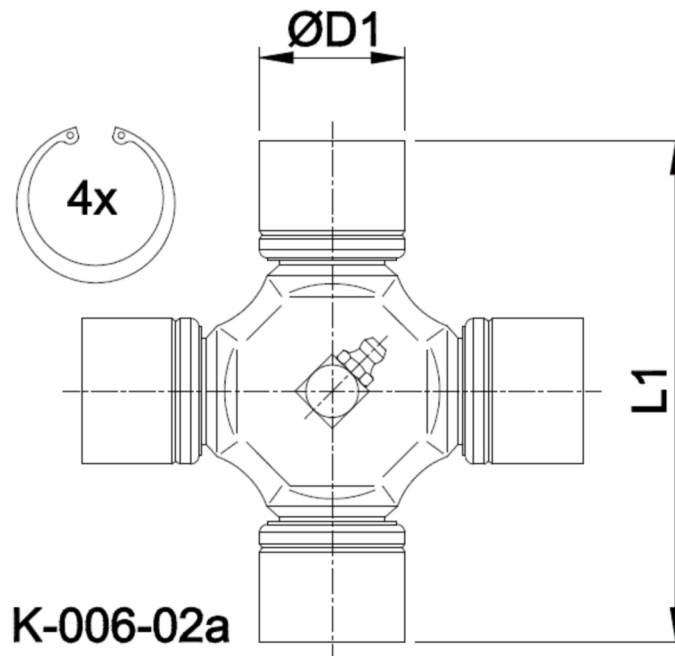

Artikelnummer identification code	0060097-8	Fotos und Bilder dienen nur der Veranschaulichung. Abweichungen in Farbe und Form sind möglich! Photos and figures are for illustration onla. Colour and design ist not guaranteed.
Kreuzgarnitur 47,66x135,17 Typ 02a	Universal-Joint 47,66x135,17 type 02a	
Schmiernippel zentral (Standard-Büchsen)	central grease nipple (standard-cups)	

Gewicht: 2,500 kg

D1	47,66	L1	135,17	G4	4
----	-------	----	--------	----	---