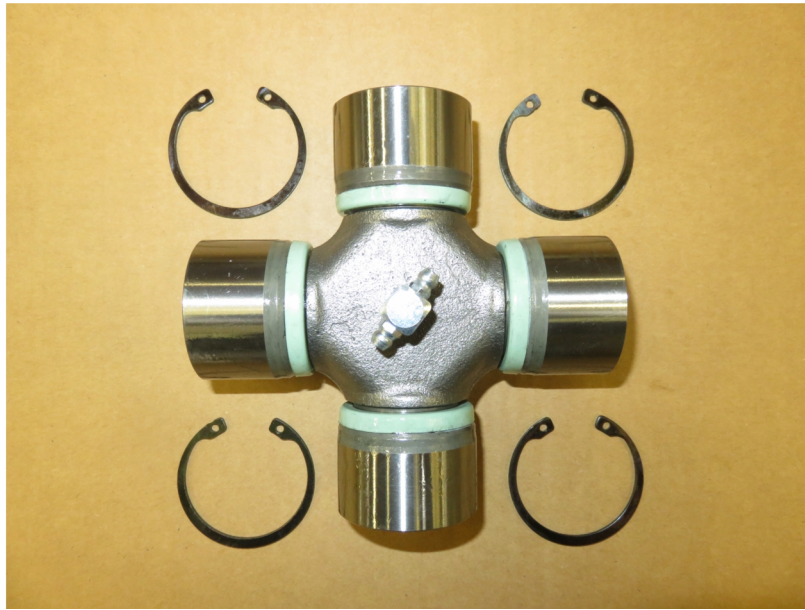

Artikelnummer identification code	0060097-8	Fotos und Bilder dienen nur der Veranschaulichung. Abweichungen in Farbe und Form sind möglich! Photos and figures are for illustration onla. Colour and design ist not guaranteed.
Kreuzgarnitur 47,66x135,17 Typ 02a	Universal-Joint 47,66x135,17 type 02a	
Schmiernippel zentral (Standard-Büchsen)	central grease nipple (standard-cups)	

Gewicht: 2,500 kg

D1	47,66	L1	135,17	G4	4
----	-------	----	--------	----	---