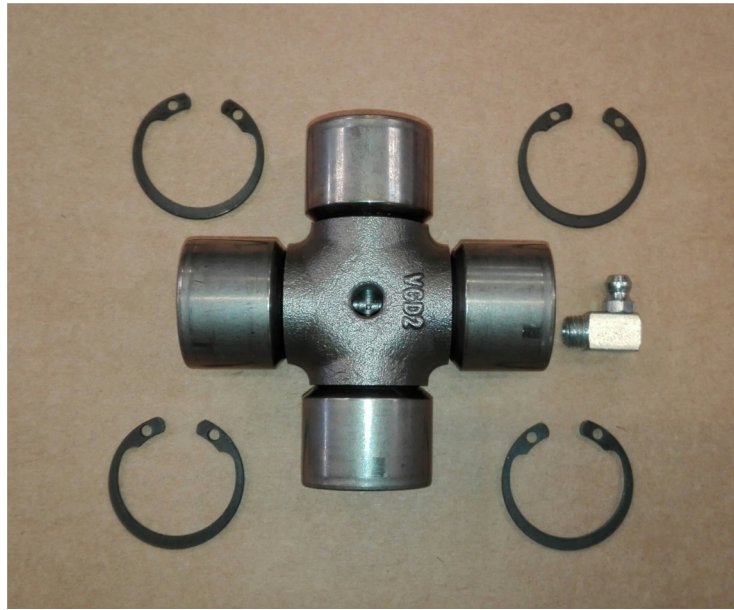

Artikelnummer identification code	<h1>0060086-2</h1>	Fotos und Bilder dienen nur der Veranschaulichung. Abweichungen in Farbe und Form sind möglich! Photos and figures are for illustration onla. Colour and design ist not guaranteed.
Kreuzgarnitur 30x81,8 Typ 02a		Universal-Joint 30x81,8 type 02a
Schmiernippel zentral (INA-Büchse)		central grease nipple (INA-cup)

Gewicht: 0,613 kg

D1	30,00	L1	81,80	G4	3
----	-------	----	-------	----	---