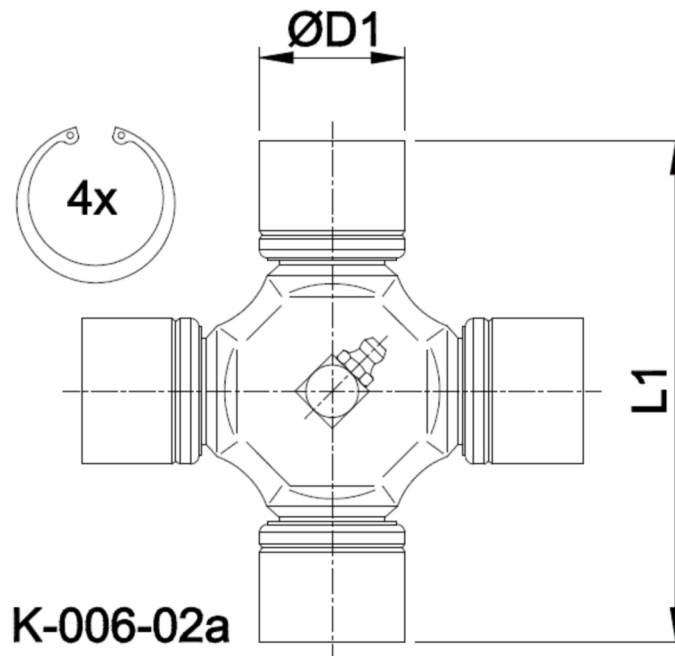

Artikelnummer identification code	<h1>0060086-2</h1>	Fotos und Bilder dienen nur der Veranschaulichung. Abweichungen in Farbe und Form sind möglich! Photos and figures are for illustration onla. Colour and design ist not guaranteed.
Kreuzgarnitur 30x81,8 Typ 02a		Universal-Joint 30x81,8 type 02a
Schmiernippel zentral (INA-Büchse)		central grease nipple (INA-cup)

Gewicht: 0,613 kg

D1	30,00	L1	81,80	G4	3
----	-------	----	-------	----	---