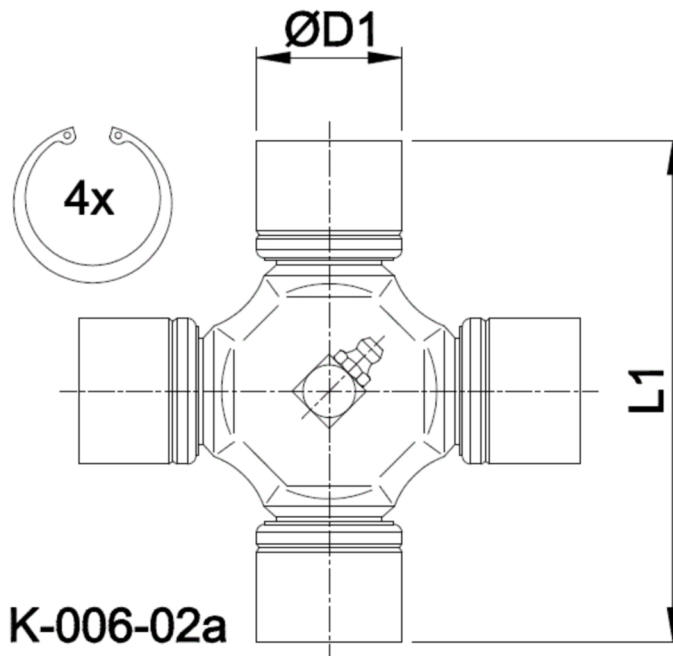

Artikelnummer identification code	<h1>0060052-8</h1>	Fotos und Bilder dienen nur der Veranschaulichung. Abweichungen in Farbe und Form sind möglich! Photos and figures are for illustration onla. Colour and design ist not guaranteed.
Kreuzgarnitur 48x126 Typ 02a		Universal-Joint 48x126 type 02a
Schmiernippel zentral (INA-Büchsen)		central grease nipple (INA-cups)

Gewicht: 2,280 kg

D1	48,00	L1	126,00	G4	3
----	-------	----	--------	----	---