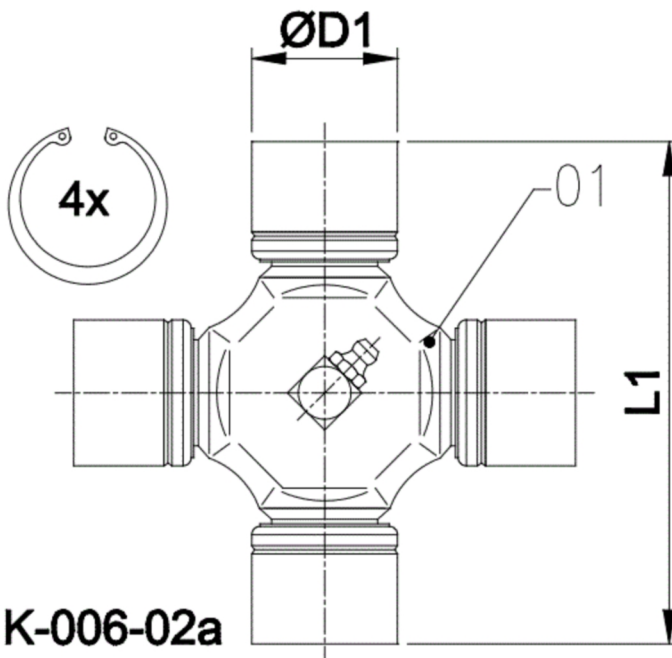

Artikelnummer identification code	0060052-10	Fotos und Bilder dienen nur der Veranschaulichung. Abweichungen in Farbe und Form sind möglich! Photos and figures are for illustration onla. Colour and design ist not guaranteed.
Kreuzgarnitur 48x126 Typ 02a	Universal-Joint 48x126 type 02a	
Schmiernippel zentral (ECO-Büchsen)	central grease nipple (eco-cups)	

Beispielabbildung
Example illustration
Exemple d'illustration
Ilustración de ejemplo
Пример иллюстрации

Stückliste part list		
Pos.	Benennung	description
01	Kreuzkörper	body cross
02	Büchse	cup
03	Wälzkörper	rolling elements
04	Dichtung	sealing
05	Anlaufscheibe	thrust washer

Gewicht: 2,280 kg

D1 48,00 | L1 126,00 | G4 5