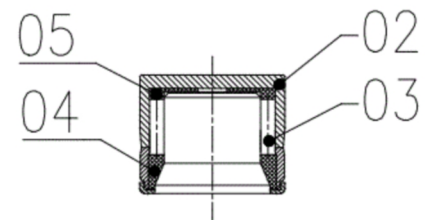

Artikelnummer identification code	0060052-10	Fotos und Bilder dienen nur der Veranschaulichung. Abweichungen in Farbe und Form sind möglich! Photos and figures are for illustration onla. Colour and design ist not guaranteed.
Kreuzgarnitur 48x126 Typ 02a	Universal-Joint 48x126 type 02a	
Schmiernippel zentral (ECO-Büchsen)	central grease nipple (eco-cups)	

Beispielabbildung
Example illustration
Exemple d'illustration
Ilustración de ejemplo
Пример иллюстрации

Stückliste part list		
Pos.	Benennung	description
01	Kreuzkörper	body cross
02	Büchse	cup
03	Wälzkörper	rolling elements
04	Dichtung	sealing
05	Anlaufscheibe	thrust washer

Gewicht: 2,280 kg

D1 48,00 | L1 126,00 | G4 5