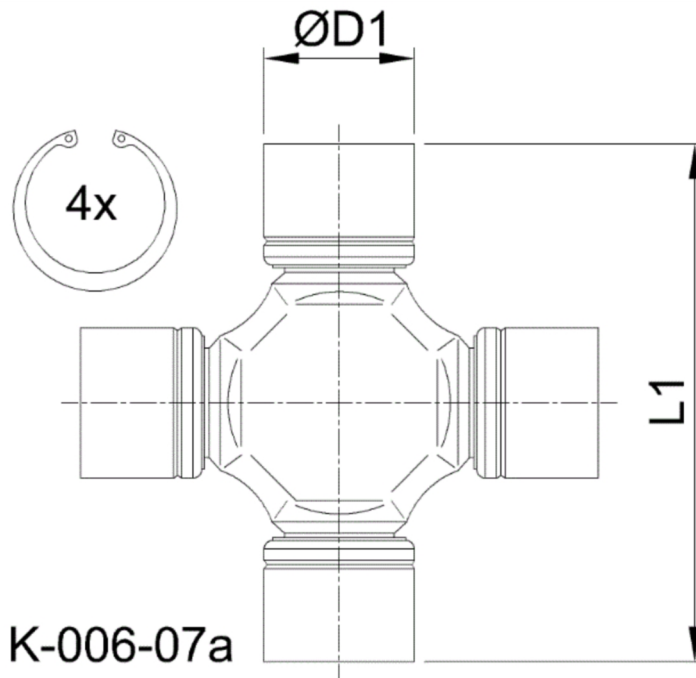

|                                      |                                |  |
|--------------------------------------|--------------------------------|--|
| Artikelnummer<br>identification code | <h1>0060050</h1>               | Fotos und Bilder dienen nur der Veranschaulichung.<br>Abweichungen in Farbe und Form sind möglich!<br><br>Photos and figures are for illustration onla. Colour<br>and design ist not guaranteed. |
| Kreuzgarnitur 65x172 Typ 07          | Universal-Joint 65x172 type 07 |  |
| wartungsfrei (INA-Büchsen)           | service-free (INA-cups)        |  |

Beispielabbildung  
Example illustration  
Exemple d'illustration  
Ilustración de ejemplo  
Пример иллюстрации

Gewicht: 5,800 kg

|    |       |    |        |    |   |
|----|-------|----|--------|----|---|
| D1 | 65,00 | L1 | 172,00 | G4 | 3 |
|----|-------|----|--------|----|---|