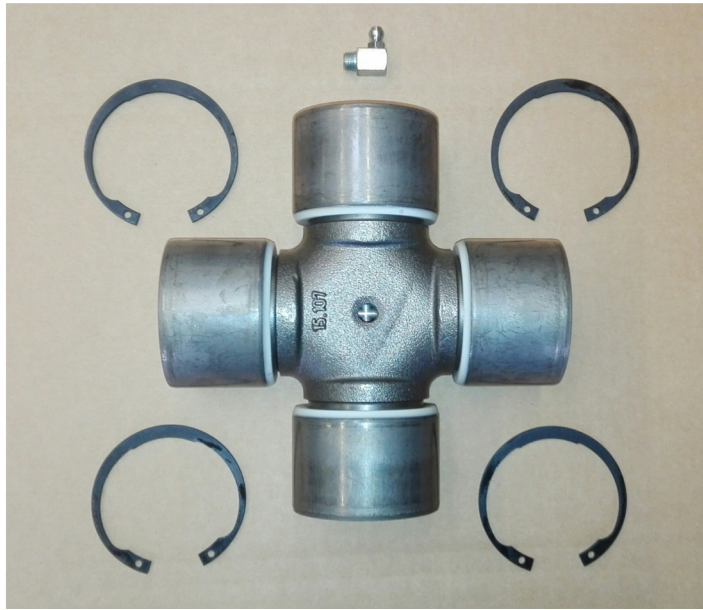

Artikelnummer identification code	<h1>0060043-5</h1>	Fotos und Bilder dienen nur der Veranschaulichung. Abweichungen in Farbe und Form sind möglich! Photos and figures are for illustration onla. Colour and design ist not guaranteed.
--------------------------------------	--------------------	--

Kreuzgarnitur 57x144 Typ 02a	Universal-Joint 57x144 type 02a
------------------------------	---------------------------------

Schmiernippel zentral (INA-Büchsen)	central grease nipple (INA-cups)
-------------------------------------	----------------------------------

Gewicht: 4,000 kg

D1	57,00	L1	144,00	G4	3
----	-------	----	--------	----	---