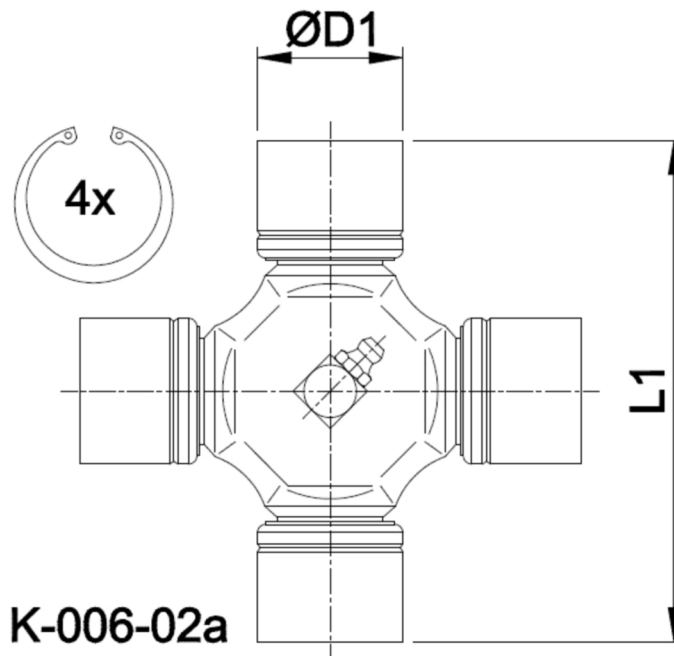

Artikelnummer identification code	<h1>0060043-5</h1>	Fotos und Bilder dienen nur der Veranschaulichung. Abweichungen in Farbe und Form sind möglich! Photos and figures are for illustration onla. Colour and design ist not guaranteed.
--------------------------------------	--------------------	--

Kreuzgarnitur 57x144 Typ 02a	Universal-Joint 57x144 type 02a
------------------------------	---------------------------------

Schmiernippel zentral (INA-Büchsen)	central grease nipple (INA-cups)
-------------------------------------	----------------------------------

Gewicht: 4,000 kg

D1	57,00	L1	144,00	G4	3
----	-------	----	--------	----	---