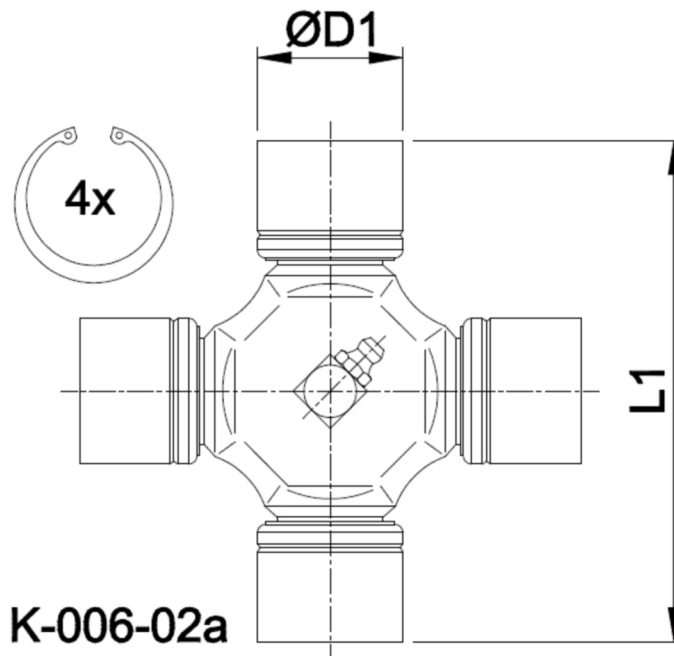

Artikelnummer identification code	<h1>0060043-1</h1>	Fotos und Bilder dienen nur der Veranschaulichung. Abweichungen in Farbe und Form sind möglich! Photos and figures are for illustration onla. Colour and design ist not guaranteed.
Kreuzgarnitur 57x144 Typ 02a		Universal-Joint 57x144 typ 02a
Schmiernippel zentral (INA-Büchsen)		central grease nipple (INA-cups)

Beispielabbildung
Exemple illustration
Exemple d'illustration
Ilustración de ejemplo
Пример иллюстрации

Gewicht: 3,700 kg

D1	57,00	L1	144,00	G4	3
----	-------	----	--------	----	---