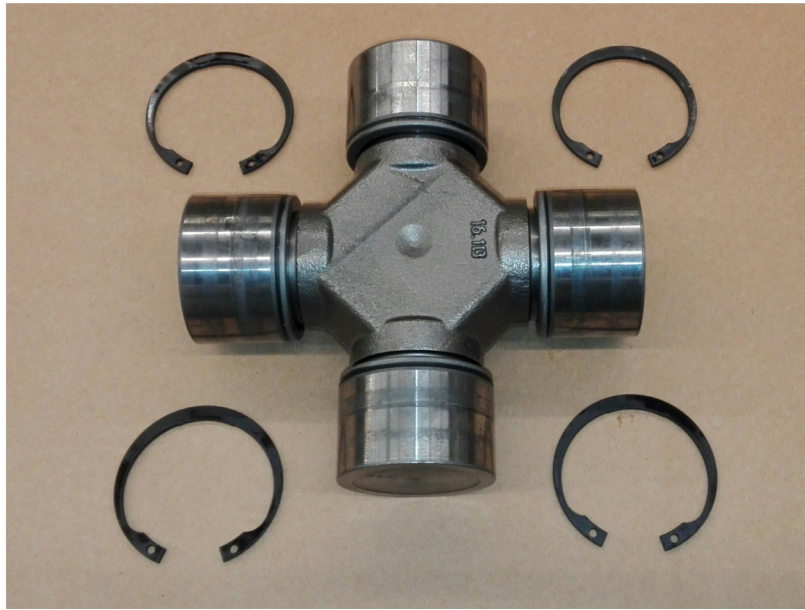

| | | |
|--------------------------------------|---------------------------------|--|
| Artikelnummer identification code | <h1>0060042-2</h1> | Fotos und Bilder dienen nur der Veranschaulichung. Abweichungen in Farbe und Form sind möglich! Photos and figures are for illustration onla. Colour and design ist not guaranteed. |
| Kreuzgarnitur 52x147,2 Typ 07 | Universal-Joint 52x147,2 typ 07 | |
| wartungsfrei (INA-Büchsen) | service-free (INA-cups) | |

Gewicht: 3,350 kg

| | | | | | |
|----|-------|----|--------|----|---|
| D1 | 52,00 | L1 | 147,20 | G4 | 3 |
|----|-------|----|--------|----|---|