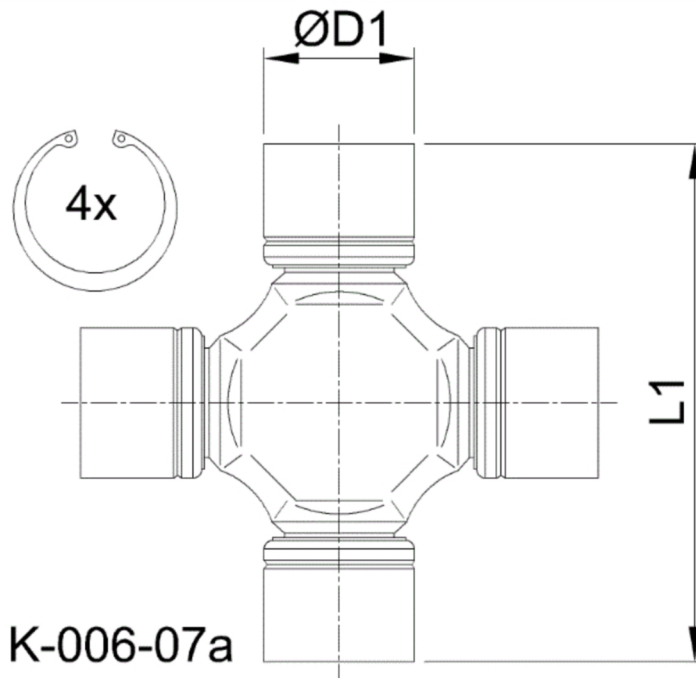

| | | |
|--------------------------------------|---------------------------------|--|
| Artikelnummer identification code | <h1>0060042-2</h1> | Fotos und Bilder dienen nur der Veranschaulichung. Abweichungen in Farbe und Form sind möglich! Photos and figures are for illustration onla. Colour and design ist not guaranteed. |
| Kreuzgarnitur 52x147,2 Typ 07 | Universal-Joint 52x147,2 typ 07 | |
| wartungsfrei (INA-Büchsen) | service-free (INA-cups) | |

Gewicht: 3,350 kg

| | | | | | |
|----|-------|----|--------|----|---|
| D1 | 52,00 | L1 | 147,20 | G4 | 3 |
|----|-------|----|--------|----|---|