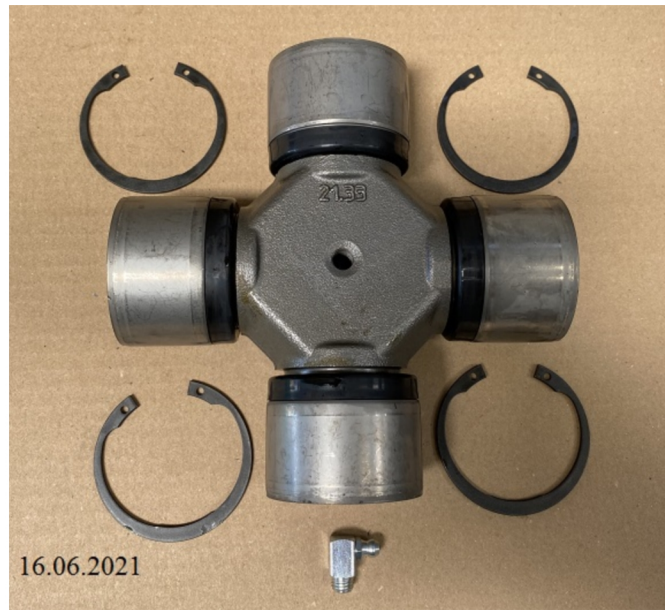

Artikelnummer identification code	0060040-8	Fotos und Bilder dienen nur der Veranschaulichung. Abweichungen in Farbe und Form sind möglich! Photos and figures are for illustration onla. Colour and design ist not guaranteed.
--------------------------------------	------------------	--

Kreuzgarnitur 52x147,2 Typ 02a	Universal-Joint 52x147,2 type 02a
--------------------------------	-----------------------------------

Schmiernippel zentral (INA-Büchsen)	central grease nipple (INA-cups)
-------------------------------------	----------------------------------

16.06.2021

Gewicht: 3,300 kg

D1	52,00	L1	147,20	G4	3
----	-------	----	--------	----	---