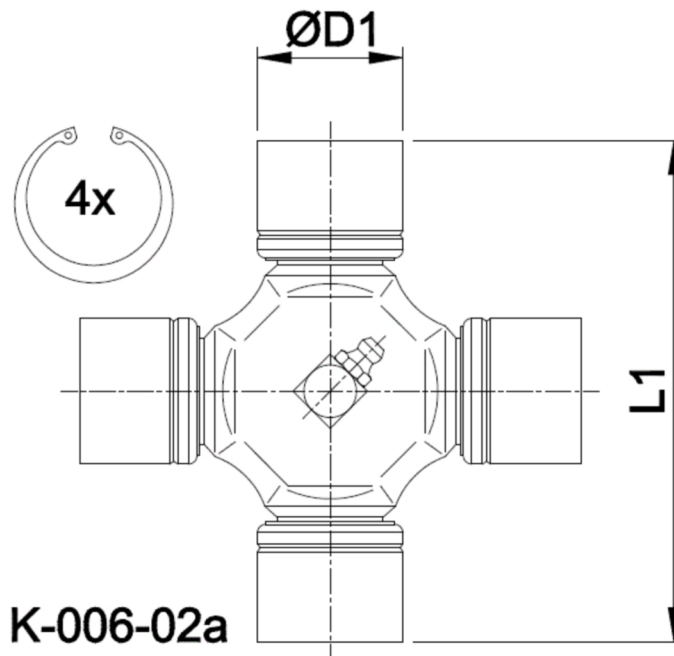

Artikelnummer identification code	0060040-8	Fotos und Bilder dienen nur der Veranschaulichung. Abweichungen in Farbe und Form sind möglich! Photos and figures are for illustration onla. Colour and design ist not guaranteed.
--------------------------------------	------------------	--

Kreuzgarnitur 52x147,2 Typ 02a	Universal-Joint 52x147,2 type 02a
--------------------------------	-----------------------------------

Schmiernippel zentral (INA-Büchsen)	central grease nipple (INA-cups)
-------------------------------------	----------------------------------

16.06.2021

Gewicht: 3,300 kg

D1	52,00	L1	147,20	G4	3
----	-------	----	--------	----	---