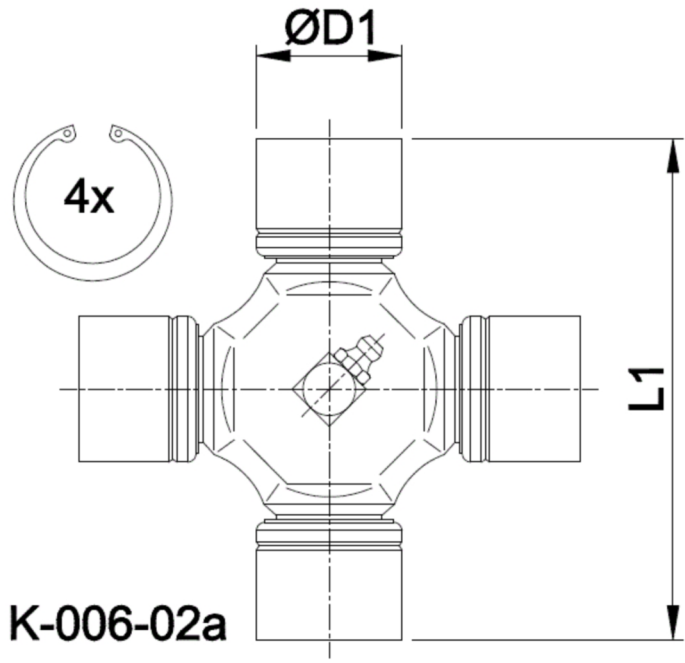

Artikelnummer identification code	<h1>0060040-4</h1>	Fotos und Bilder dienen nur der Veranschaulichung. Abweichungen in Farbe und Form sind möglich! Photos and figures are for illustration onla. Colour and design ist not guaranteed.
--------------------------------------	--------------------	--

Kreuzgarnitur 52x147,2 Typ 02a	Universal-Joint 52x147,2 typ 02a
--------------------------------	----------------------------------

Schmiernippel zentral (INA-Büchsen)	central grease nipple (INA-cups)
-------------------------------------	----------------------------------

Gewicht: 3,300 kg

D1	52,00	L1	147,20	G4	3
----	-------	----	--------	----	---