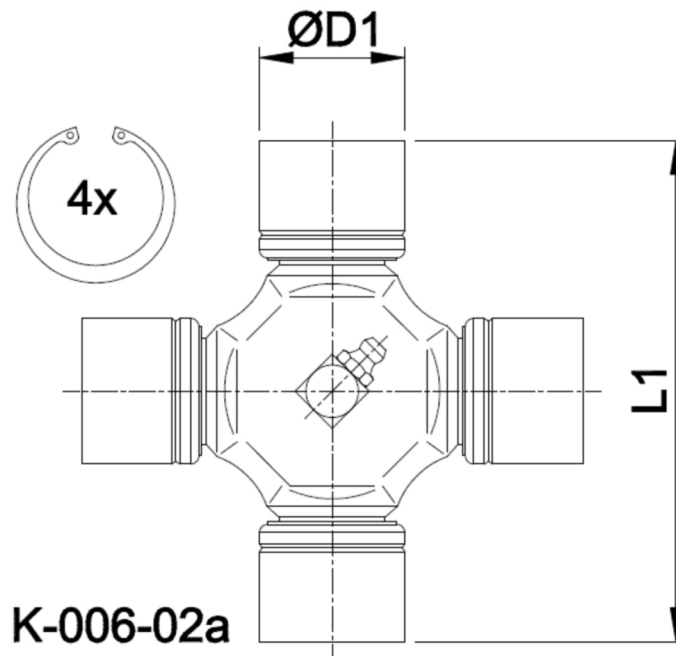

Artikelnummer identification code	0060040-13	Fotos und Bilder dienen nur der Veranschaulichung. Abweichungen in Farbe und Form sind möglich! Photos and figures are for illustration onla. Colour and design ist not guaranteed.
Kreuzgarnitur 52x147,2 Typ 02a	Universal-Joint 52x147,2 type 02a	
Schmiernippel zentral (Standard-Büchsen)	central grease nipple (standard-cups)	

Beispielabbildung
Exemple illustration
Exemple d'illustration
Ilustración de ejemplo
Пример иллюстрации

Gewicht: 3,300 kg

D1	52,00	L1	147,20	G4	4
----	-------	----	--------	----	---