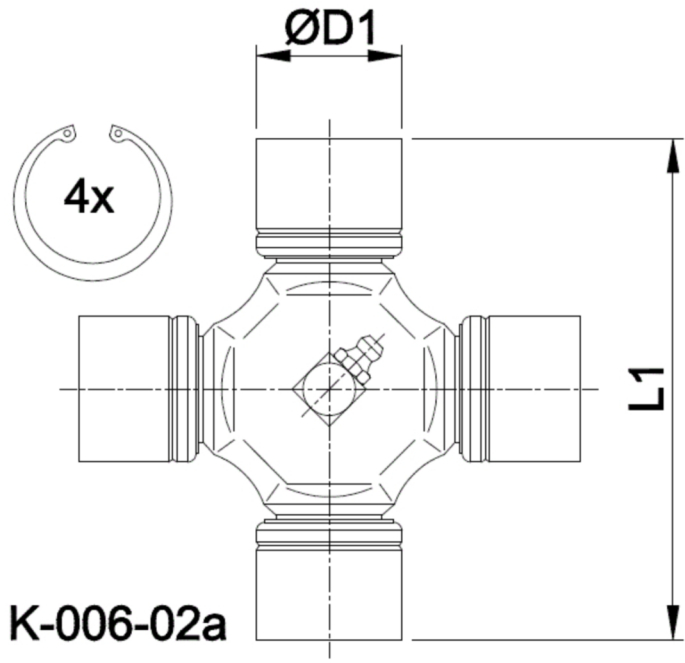

Artikelnummer identification code	<h1>0060037-7</h1>	Fotos und Bilder dienen nur der Veranschaulichung. Abweichungen in Farbe und Form sind möglich! Photos and figures are for illustration onla. Colour and design ist not guaranteed.
--------------------------------------	--------------------	--

Kreuzgarnitur 52x133 Typ 02a	Universal-Joint 52x133 type 02a
Schmiernippel zentral (INA-Büchsen)	central grease nipple (INA-cups)

Gewicht: 3,070 kg

D1	52,00	L1	133,00	G4	3
----	-------	----	--------	----	---