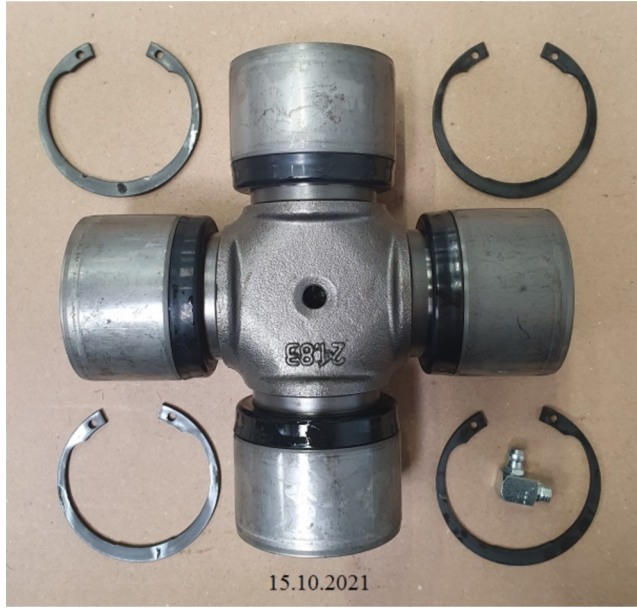

Artikelnummer identification code	<h1>0060037-7</h1>	Fotos und Bilder dienen nur der Veranschaulichung. Abweichungen in Farbe und Form sind möglich! Photos and figures are for illustration onla. Colour and design ist not guaranteed.
--------------------------------------	--------------------	--

Kreuzgarnitur 52x133 Typ 02a	Universal-Joint 52x133 type 02a
Schmiernippel zentral (INA-Büchsen)	central grease nipple (INA-cups)

Gewicht: 3,070 kg

D1	52,00	L1	133,00	G4	3
----	-------	----	--------	----	---