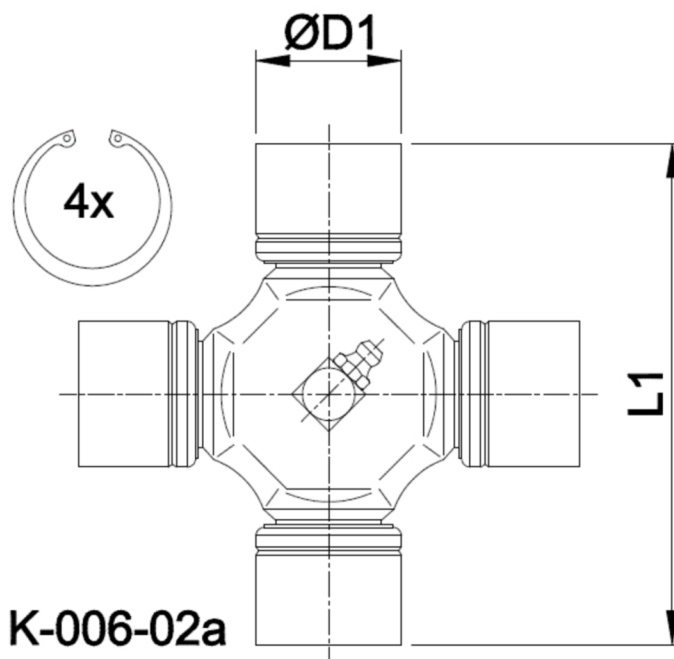

Artikelnummer identification code	<h1>0060005-3</h1>	Fotos und Bilder dienen nur der Veranschaulichung. Abweichungen in Farbe und Form sind möglich! Photos and figures are for illustration onla. Colour and design ist not guaranteed.
Kreuzgarnitur 22x58,2 Typ 02a		Univeral-Joint 22x58,2 type 02a
Schmiernippel zentral - INA-Büchse		central grease nipple INA-cup

Gewicht: 0,210 kg

D1	22,00	L1	58,00	G4	1
----	-------	----	-------	----	---