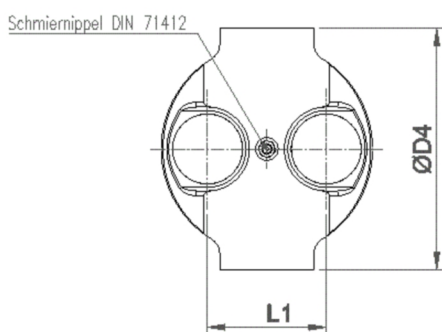

| | | |
|--------------------------------------|--------------------------------------|--|
| Artikelnummer identification code | 0050023 | Fotos und Bilder dienen nur der Veranschaulichung. Abweichungen in Farbe und Form sind möglich! Photos and figures are for illustration onla. Colour and design ist not guaranteed. |
| Gelenkkorb L1=71 für KR 38x107 | coupling yoke L1=71 for UJ 38x107 | |

K-005-01b

Gewicht: 3,080 kg

| | | | |
|----|--------|----|-------|
| D4 | 138,00 | L1 | 71,00 |
| D6 | 38,00 | | |