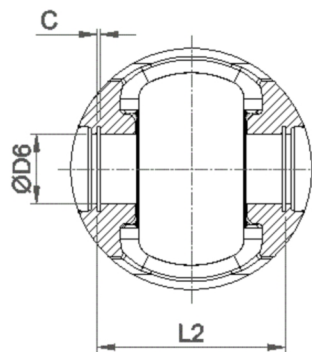

| | | |
|--------------------------------------|--------------------------------------|--|
| Artikelnummer identification code | 0050023 | Fotos und Bilder dienen nur der Veranschaulichung. Abweichungen in Farbe und Form sind möglich! Photos and figures are for illustration onla. Colour and design ist not guaranteed. |
| Gelenkkorb L1=71 für KR 38x107 | coupling yoke L1=71 for UJ 38x107 | |

K-005-01b

Gewicht: 3,080 kg

| | | | |
|----|--------|----|-------|
| D4 | 138,00 | L1 | 71,00 |
| D6 | 38,00 | | |