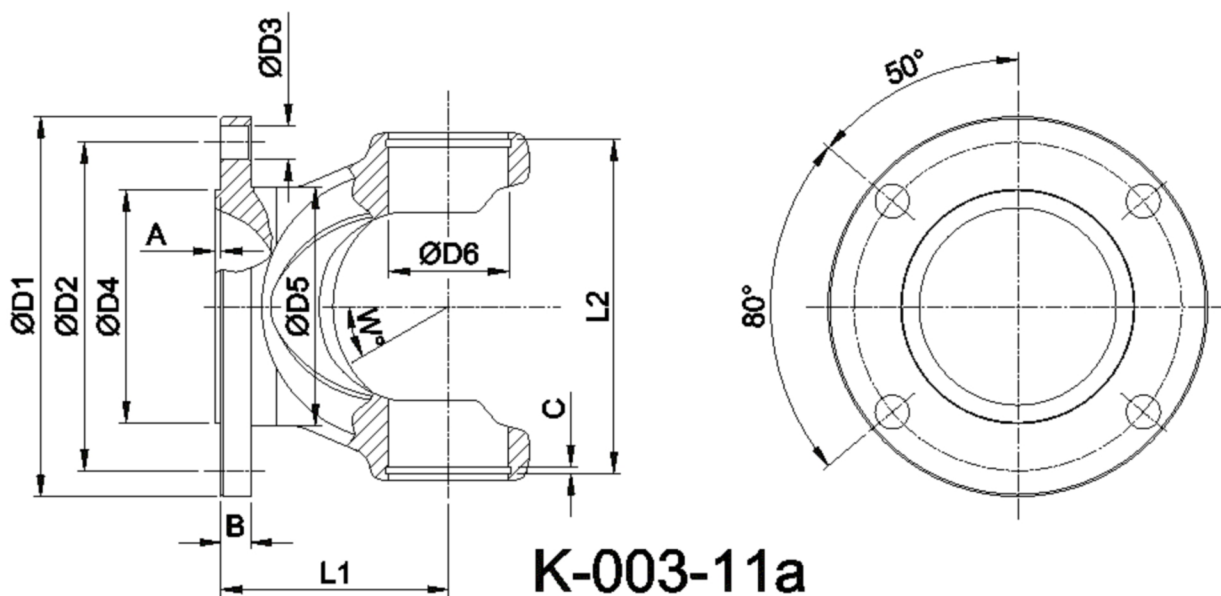

Artikelnummer identification code	0030886	Fotos und Bilder dienen nur der Veranschaulichung. Abweichungen in Farbe und Form sind möglich! Photos and figures are for illustration onla. Colour and design ist not guaranteed.
Gabelflansch SAE 97/4-10 / L1=36		flange yoke SAE 97/4-10 / L1=36
für KR 22x58 / Typ 11a		for UJ 22x58 / typ 11a

Gewicht: 0,540 kg

D1	97,00	L1	36,00	A	1,50
D2	79,40	L2	60,00	B	6,00
D3	10,00			C	2,00
D4	60,32				
D5	56,00				
D6	22,00				