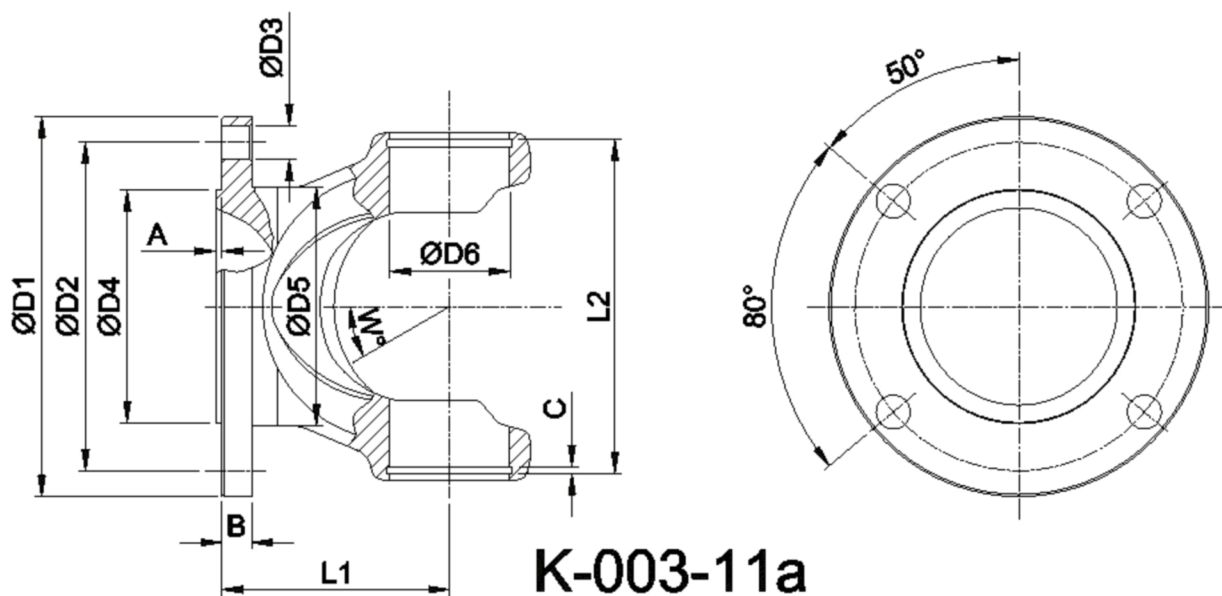

Artikelnummer identification code	0030885	Fotos und Bilder dienen nur der Veranschaulichung. Abweichungen in Farbe und Form sind möglich! Photos and figures are for illustration onla. Colour and design ist not guaranteed.
Gabelflansch SAE 97/4-9,5 / L1=36		flange yoke 97/4-9,5 / L1=36
für KR 22x58 / Typ 11a		for UJ 22x58 / Typ 11a

Gewicht: 0,540 kg

D1	97,00	L1	36,00	A	1,50
D2	79,40	L2	60,00	B	6,00
D3	9,50			C	2,00
D4	60,32				
D5	56,00				
D6	22,00				