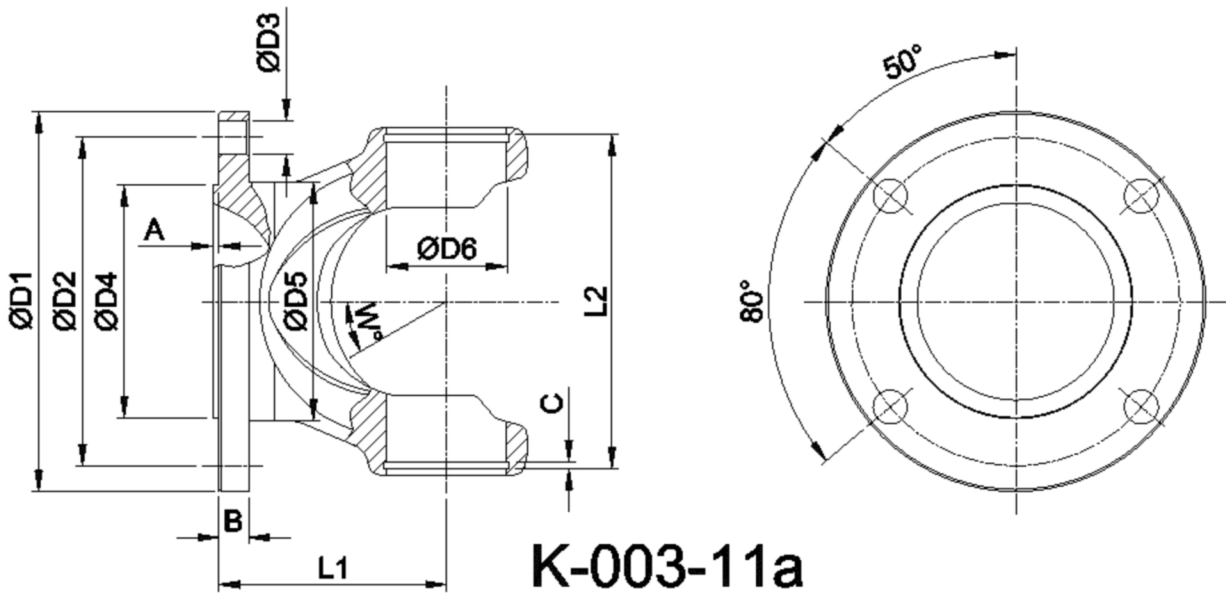

| | | |
|--------------------------------------|----------------|--|
| Artikelnummer identification code | 0030884 | Fotos und Bilder dienen nur der Veranschaulichung. Abweichungen in Farbe und Form sind möglich! Photos and figures are for illustration onla. Colour and design ist not guaranteed. |
| Gabelflansch SAE 87/4-8 / L1=36 | | flange yoke SAE 87/4-8 / L1=36 |
| für KR 22x58 / Typ 11a | | for UJ 22x58 / type 11a |

Gewicht: 0,470 kg

| | | | | | |
|----|-------|----|-------|---|------|
| D1 | 87,00 | L1 | 36,00 | A | 1,50 |
| D2 | 69,85 | L2 | 60,00 | B | 6,00 |
| D3 | 8,00 | | | C | 2,00 |
| D4 | 57,15 | | | | |
| D5 | 54,00 | | | | |
| D6 | 22,00 | | | | |