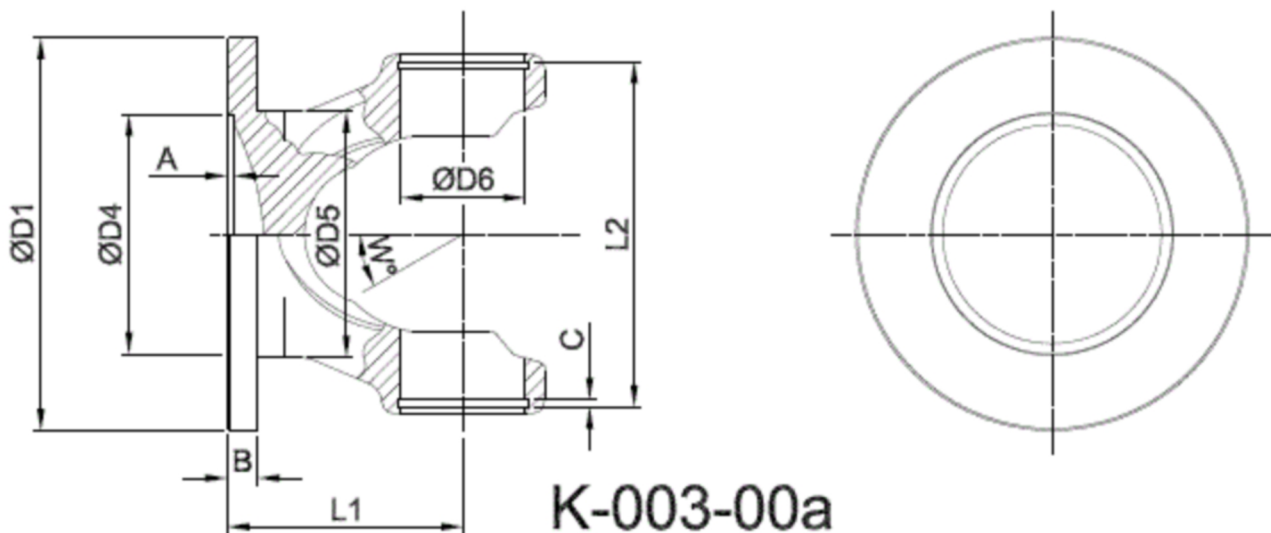

Artikelnummer identification code	<b>0030859</b>	Fotos und Bilder dienen nur der Veranschaulichung. Abweichungen in Farbe und Form sind möglich! Photos and figures are for illustration onla. Colour and design ist not guaranteed.
--------------------------------------	----------------	--

Gabelflansch DIN 150/0-0 / L1=62	
für KR 42x104,5 / Typ 00a	

Beispielabbildung  
Example illustration  
Exemple d'illustration  
Ilustración de ejemplo  
Пример иллюстрации

Gewicht: 2,540 kg

D1	150,00	L1	62,00	A	3,00	W	20°
D2	130,00	L2	107,50	B	10,00		
D4	90,00			C	2,50		
D5	100,00						
D6	42,00						