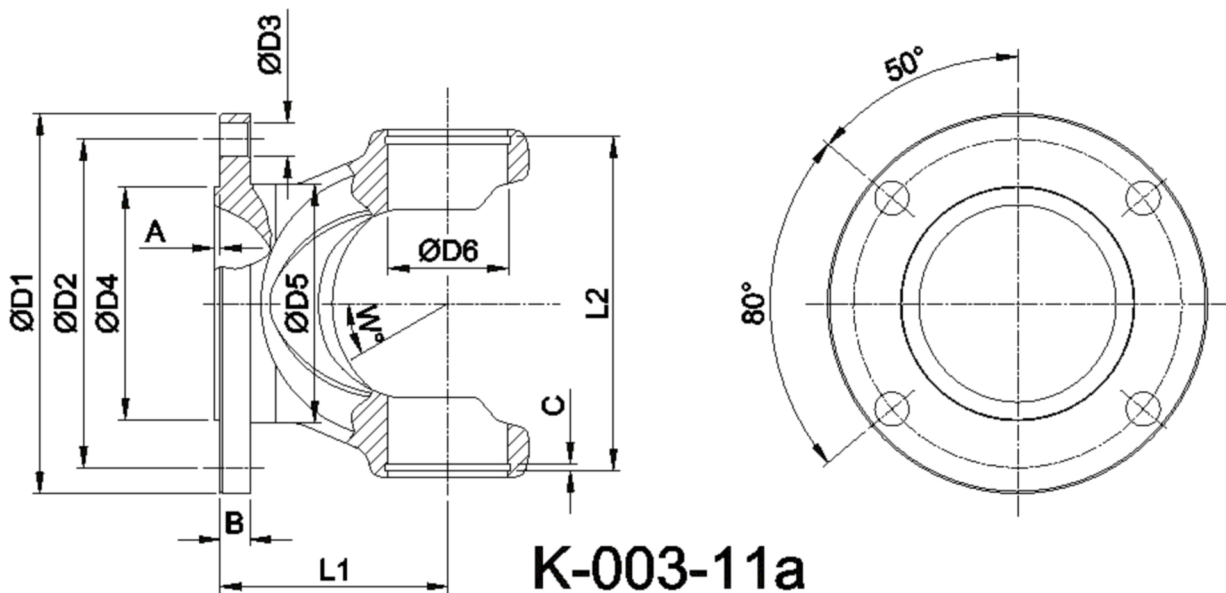

Artikelnummer identification code	<b>0030808</b>	Fotos und Bilder dienen nur der Veranschaulichung. Abweichungen in Farbe und Form sind möglich! Photos and figures are for illustration onla. Colour and design ist not guaranteed.
Gabelflansch SAE 115/4-12 / L1=46		flange yoke SAE 115/4-12 / L1=46
für KR 30x81,8 / Typ 11a		for UJ 30x81 / type 11a

27.09.2021

Gewicht: 0,790 kg

D1	115,00	L1	46,00	A	1,50	W	20
D2	95,25	L2	84,60	B	8,00		
D3	12,00			C	2,00		
D4	69,85						
D5	70,00						
D6	30,00						